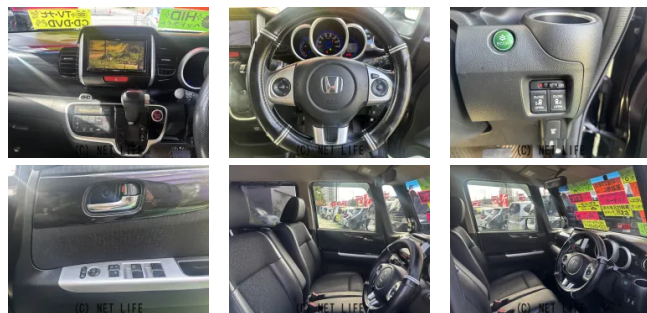

備考なし

車名	ホンダ N-BOX 660 カスタムG ターボ Lパッケージ		
本体価格(消費税込) 支払総額(税込)	ご成約 (---)		
年式	2015年 (H27)		
走行距離	未走行		
保証	保証無		
法定整備	法定整備含		
色	プレミアムベルベットパープルパール		
車検	検R8/11	修復歴	無
リサイクル	リ済込	駆動方式	2WD
燃料	ガソリン	ミッション	MTモード付CVTインパネ
ハンドル	右	乗車定員	4名
ドア	5D	車台番号	303

#### 装備・内装・外装・安全装備

パワーステアリング・パワーウィンドウ・エアコン・キーレス・カメラ(バック)・フルエアロ・ABS・エアバック(運転席/助手席/サイド)・

#### 装備備考

- パワーステアリング●パワーウィンドウ●エアコン●キーレス●
- ABS●運転席エアバッグ●助手席エアバッグ●サイドエアバッグ
- バックカメラ●フルエアロ

ていだおーとのお問い合わせ