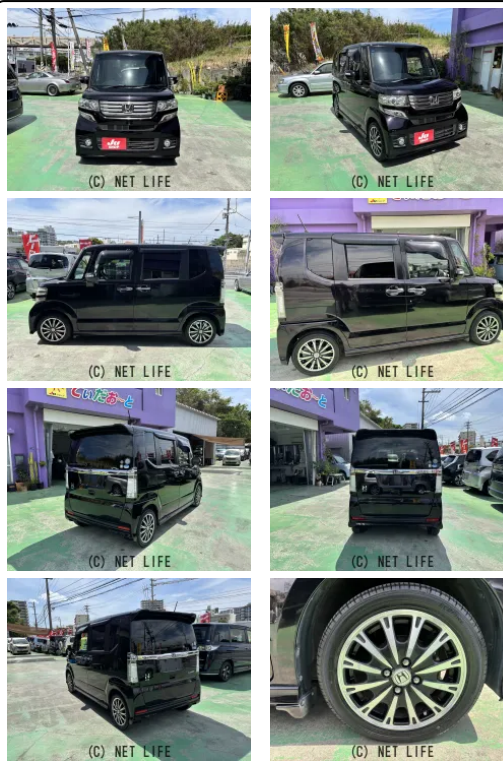

CD・DVD・ラジオ・Bluetooth・両側パワースライドドア・純正アルミ・リヤスポ・フルエアロ・スマートキー・HIDライト・フォグランプ・内外装現状

車名	ホンダ N-BOX 660 カスタムG ターボパッケージ		
本体価格(消費税込) 支払総額(税込)	ご成約 (---)		
年式	2012年 (H24)		
走行距離	6.1万 km		
保証	保証無		
法定整備	法定整備含		
色	プレミアムゴールドパープル・パール		
車検	車検整備付	修復歴	無
リサイクル	リ済込	駆動方式	2WD
燃料	ガソリン	ミッション	MTモード付CVTインソ
ハンドル	右	乗車定員	4名
ドア	5D	車台番号	694

装備・内装・外装・安全装備

パワーステアリング・パワーウィンドウ・エアコン・キーレス・フルエアロ・ABS・エアバック(運転席/助手席)・

装備備考

- パワーステアリング●パワーウィンドウ●エアコン●キーレス●
- ABS●運転席エアバッグ●助手席エアバッグ●フルエアロ●DV
- D再生●CD●BT接続

ていだおーとのお問い合わせ

098-930-1138

※お問合せの際は、「クロスロード」を見た！とお伝えください。