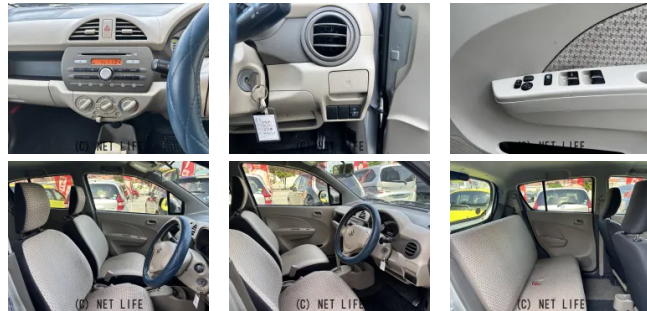

備考なし

車名	スズキ アルト 660 G		
本体価格(消費税込) 支払総額(税込)	18万円 (19万円)		
年式	2013年 (H25)		
走行距離	12.6万 km		
保証	保証無		
法定整備	法定整備無		
色	シルキーシルバーマトリック		
車検	検R9/4	修復歴	有
リサイクル	リ済込	駆動方式	2WD
燃料	ガソリン	ミッション	4ATフロア
ハンドル	右	乗車定員	4名
ドア	5D	車台番号	260

装備・内装・外装・安全装備

パワーステアリング・パワーウィンドウ・エアコン・ABS・
エアバック(運転席/助手席)・

装備備考

●パワーステアリング●パワーウィンドウ●エアコン●ABS●運
転席エアバッグ●助手席エアバッグ●CD

ていだおーとのお問い合わせ

098-930-1138

※お問合せの際は、「クロスロード」を見た！とお伝えください。

更新日 04月09日 11:22