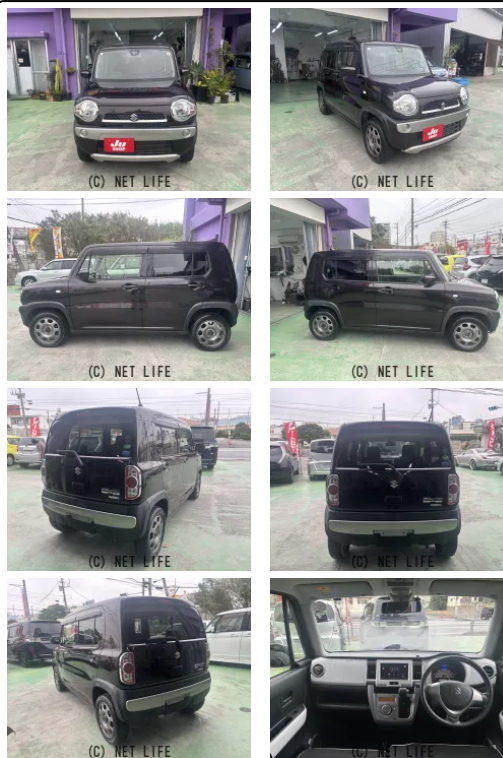

備考なし

車名	スズキ ハスラー 660 G		
本体価格(消費税込) 支払総額(税込)	55万円 (59万円)		
年式	2015年 (H27)		
走行距離	9.5万 km		
保証	保証付・3ヶ月・3千km		
法定整備	法定整備含		
色	アーバンブラウンパールメタリック		
車検	車検整備付	修復歴	無
リサイクル	リ済込	駆動方式	2WD
燃料	ハイブリッド	ミッション	CVTインパネ
ハンドル	右	乗車定員	4名
ドア	5D	車台番号	182

装備・内装・外装・安全装備

パワーステアリング・パワーウィンドウ・エアコン・キーレス・TV(ワンセグ)・カメラ(バック)・ABS・エアバック(運転席/助手席)・

装備備考

- パワーステアリング●パワーウィンドウ●エアコン●キーレス●
- ABS●運転席エアバッグ●助手席エアバッグ●バックカメラ●C
- D●DVD再生●ワンセグTV●BT接続

ていだおーとのお問い合わせ

098-930-1138

※お問合せの際は、「クロスロード」を見た！とお伝えください。