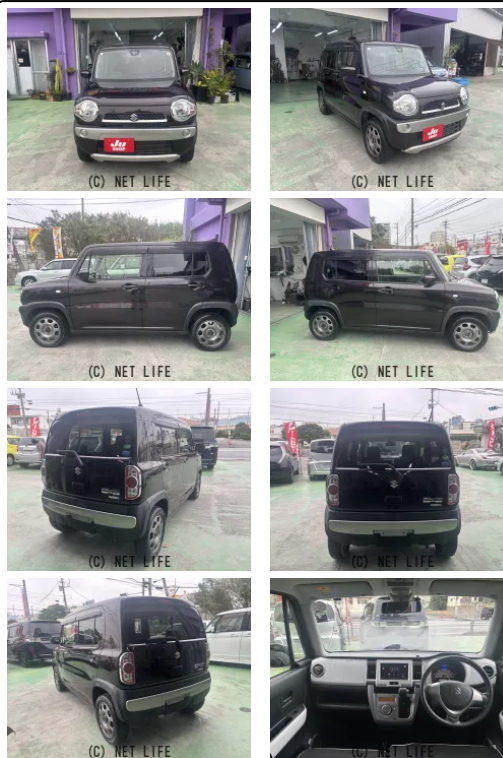

備考なし

車名	スズキ ハスラー 660 G		
本体価格(消費税込) 支払総額(税込)	55万円 (59万円)		
年式	2015年 (H27)		
走行距離	9.5万 km		
保証	保証付・3ヶ月・3千km		
法定整備	法定整備含		
色	アーバンブラウンパールメタリック		
車検	車検整備付	修復歴	無
リサイクル	リ済込	駆動方式	2WD
燃料	ハイブリッド	ミッション	CVTインパネ
ハンドル	右	乗車定員	4名
ドア	5D	車台番号	182

装備・内装・外装・安全装備

パワーステアリング・パワーウィンドウ・エアコン・キーレス・TV(ワンセグ)・カメラ(バック)・ABS・エアバック(運転席/助手席)・

装備備考

●パワーステアリング●パワーウィンドウ●エアコン●キーレス●
ABS●運転席エアバッグ●助手席エアバッグ●バックカメラ●C
D●DVD再生●ワンセグTV●BT接続

ていだおーとのお問い合わせ

098-930-1138

※お問合せの際は、「クロスロード」を見た！とお伝えください。