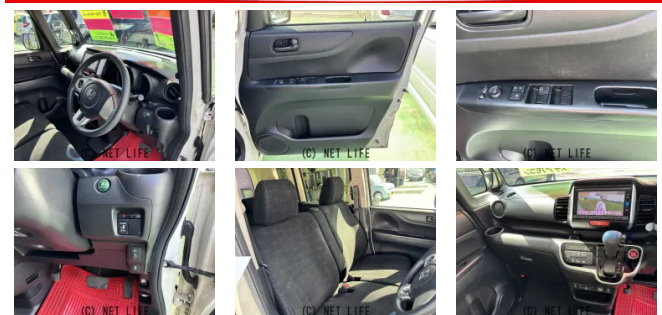

ブルー투스・バックカメラ・TV・ナビ・DVD・CD・左側パワースライドドア
・ETC・ステアリモコン・スマートキー

車名	ホンダ N-BOX 660 G		
本体価格(消費税込) 支払総額(税込)	48万円 (53万円)		
年式	2017年 (H29)		
走行距離	11.3万 km		
保証	保証付・3ヶ月・3千km		
法定整備	法定整備含		
色	プレミアムホワイトパール		
車検	車検整備付	修復歴	無
リサイクル	リ済込	駆動方式	2WD
燃料	ガソリン	ミッション	CVTインパネ
ハンドル	右	乗車定員	4名
ドア	5D	車台番号	659

装備・内装・外装・安全装備

パワーステアリング・パワーウィンドウ・エアコン・ETC・スマートキー・
プッシュスタート・TV(ワンセグ)・ナビ(SDナビ他)・ベンチシート・カメラ(バック)
・スライドドア(両側(片側のみ電動))・ABS・横滑り防止装置・
エアバック(運転席/助手席)・

装備備考

●パワーステアリング●パワーウィンドウ●エアコン●ABS●運
転席エアバッグ●助手席エアバッグ●バックカメラ●ETC●スマ
ートキー●プッシュスタート●横滑り防止装置●CD●DVD再生...