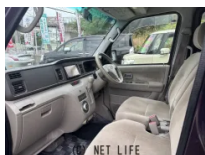

備考なし

ていだおーとのお問い合わせ

098-930-1138

※お問合せの際は、「クロスロード」を見た！とお伝えください。

更新日 05月29日 14:06

<https://www.o-cross.net/car/daihatsu/S002/000619-1260529-N0001/>

| | | | |
|------------------------|--|-------|---------|
| 車名 | ダイハツ アトレーワゴン 660 カスタムターボRS リミテッド | | |
| 本体価格(消費税込) 支払総額(税込) | 38万円 (39万円) | | |
| 年式 | 2014年 (H26) | | |
| 走行距離 | 8.9万 km | | |
| 保証 | 保証無 | | |
| 法定整備 | 法定整備無 | | |
| 色 | プラムブラウンクリスタルマイカ | | |
| 車検 | 検R9/6 | 修復歴 | 有 |
| リサイクル | リ済込 | 駆動方式 | 2WD |
| 燃料 | ガソリン | ミッション | 4ATインパネ |
| ハンドル | 右 | 乗車定員 | 4名 |
| ドア | 5D | 車台番号 | 683 |

装備・内装・外装・安全装備

パワーステアリング・パワーウィンドウ・エアコン・ETC・キーレス・TV(ワンセグ)
・フルエアロ・ABS・エアバック(運転席/助手席)・

装備備考

- パワーステアリング●パワーウィンドウ●エアコン●キーレス●
- ABS●運転席エアバッグ●助手席エアバッグ●CD●フルエアロ
- ワンセグTV●DVD再生●ETC

ていだおーと

沖縄県沖縄市比屋根5-1-20

営業時間: 10:00~19:00