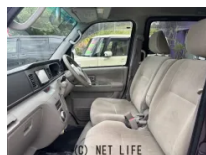

備考なし

ていだおーとのお問い合わせ

098-930-1138

※お問合せの際は、「クロスロード」を見た！とお伝えください。

更新日 05月29日 14:06

<https://www.o-cross.net/car/daihatsu/S002/000619-1260529-N0001/>

| | | | |
|------------------------|--|-------|---------|
| 車名 | ダイハツ アトレーワゴン 660 カスタムターボRS リミテッド | | |
| 本体価格(消費税込) 支払総額(税込) | 38万円 (39万円) | | |
| 年式 | 2014年 (H26) | | |
| 走行距離 | 8.9万 km | | |
| 保証 | 保証無 | | |
| 法定整備 | 法定整備無 | | |
| 色 | プラムブラウンクリスタルマイカ | | |
| 車検 | 検R9/6 | 修復歴 | 有 |
| リサイクル | リ済込 | 駆動方式 | 2WD |
| 燃料 | ガソリン | ミッション | 4ATインパネ |
| ハンドル | 右 | 乗車定員 | 4名 |
| ドア | 5D | 車台番号 | 683 |

装備・内装・外装・安全装備

パワーステアリング・パワーウィンドウ・エアコン・ETC・キーレス・TV(ワンセグ)
・フルエアロ・ABS・エアバック(運転席/助手席)・

装備備考

- パワーステアリング●パワーウィンドウ●エアコン●キーレス●
- ABS●運転席エアバッグ●助手席エアバッグ●CD●フルエアロ
- ワンセグTV●DVD再生●ETC

ていだおーと

沖縄県沖縄市比屋根5-1-20

営業時間: 10:00~19:00