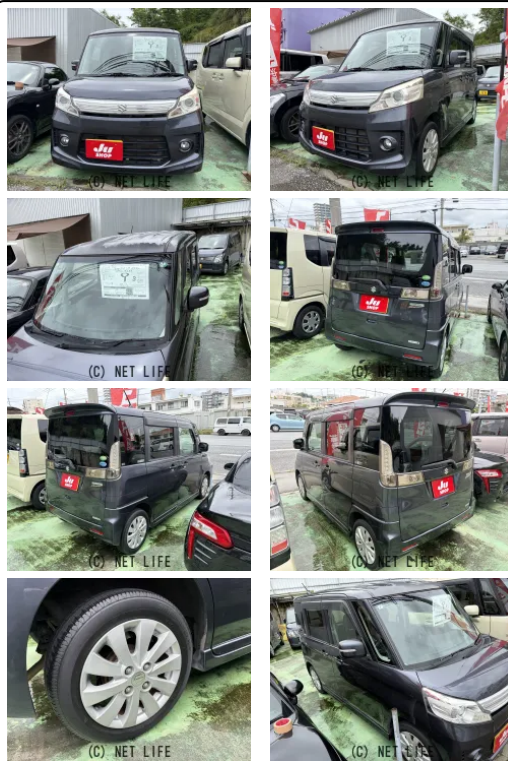

備考なし

車名	スズキ スペーシア 660 カスタム XS		
本体価格(消費税込) 支払総額(税込)	8万円 (9.3万円)		
年式	2013年 (H25)		
走行距離	15.3万 km		
保証	保証無		
法定整備	法定整備無		
色	ルナグレーパールメタリック		
車検	検R8/7	修復歴	無
リサイクル	リ済込	駆動方式	2WD
燃料	ガソリン	ミッション	CVTインパネ
ハンドル	右	乗車定員	4名
ドア	5D	車台番号	230

#### 装備・内装・外装・安全装備

パワーステアリング・パワーウィンドウ・エアコン・HID・電格ミラー・  
スマートキー・プッシュスタート・TV(ワンセグ)・ナビ(SDナビ他)・ベンチシート・  
スライドドア(両側電動)・アルミホイール・リアスポイラー・フルエアロ・ABS・  
エアバック(運転席/助手席)・