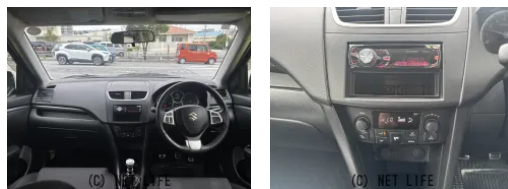

H I Dライト・フォグランプ・リヤスポ・フルエアロ・純正17インチアルミ・CDステレオ・スマートキー・プッシュスタート・電格ウィンカーミラー・クルーズコントロール

車名	スズキ スイフト 1.6 スポーツ		
本体価格(消費税込) 支払総額(税込)	55万円 (65万円)		
年式	2013年 (H25)		
走行距離	15.5万 km		
保証	保証無		
法定整備	法定整備含		
色	チャンピオンイエロー4		
車検	車検整備付	修復歴	無
リサイクル	リ済込	駆動方式	2WD
燃料	ガソリン	ミッション	6MTフロア
ハンドル	右	乗車定員	5名
ドア	5D	車台番号	265

**装備・内装・外装・安全装備**

パワーステアリング・パワーウィンドウ・エアコン・キーレス・フルエアロ・ABS・エアバック(運転席/助手席)・

**装備備考**

●パワーステアリング●パワーウィンドウ●エアコン●キーレス●  
ABS●運転席エアバッグ●助手席エアバッグ●フルエアロ●CD

ていだおーとのお問い合わせ

**098-930-1138**

※お問合せの際は、「クロスロード」を見た！とお伝えください。