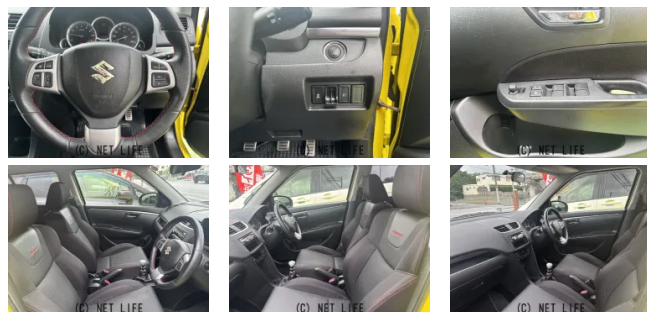

H I Dライト・フォグランプ・リヤスポ・フルエアロ・純正17インチアルミ・CDステレオ・スマートキー・プッシュスタート・電格ウィンカーミラー・クルーズコントロール

車名	スズキ スイフト 1.6 スポーツ		
本体価格(消費税込) 支払総額(税込)	55万円 (65万円)		
年式	2013年 (H25)		
走行距離	15.5万 km		
保証	保証無		
法定整備	法定整備含		
色	チャンピオンイエロー4		
車検	車検整備付	修復歴	無
リサイクル	リ済込	駆動方式	2WD
燃料	ガソリン	ミッション	6MTフロア
ハンドル	右	乗車定員	5名
ドア	5D	車台番号	265

**装備・内装・外装・安全装備**

パワーステアリング・パワーウィンドウ・エアコン・キーレス・フルエアロ・ABS・エアバック(運転席/助手席)・

**装備備考**

●パワーステアリング●パワーウィンドウ●エアコン●キーレス●  
ABS●運転席エアバッグ●助手席エアバッグ●フルエアロ●CD

ていだおーとのお問い合わせ

**098-930-1138**

※お問合せの際は、「クロスロード」を見た！とお伝えください。