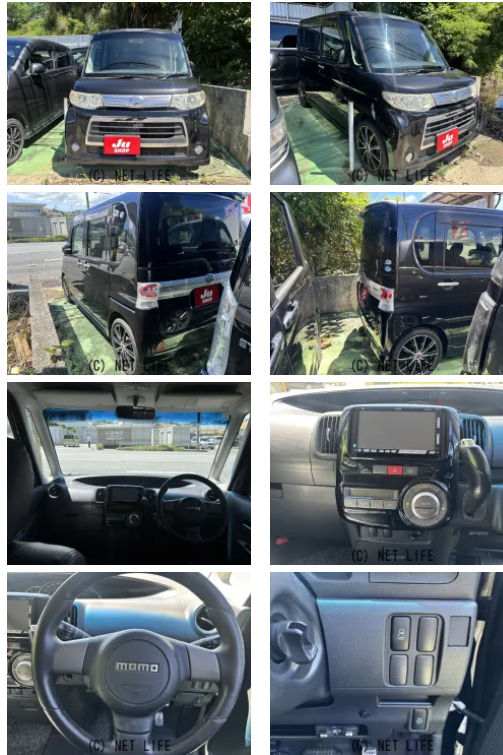

備考なし

車名	ダイハツ タント 660 カスタム RS		
本体価格(消費税込) 支払総額(税込)	22万円 (23万円)		
年式	2011年 (H23)		
走行距離	13.6万 km		
保証	保証無		
法定整備	法定整備無		
色	ブラックマイカメタリック		
車検	検R9/3	修復歴	無
リサイクル	リ済込	駆動方式	2WD
燃料	ガソリン	ミッション	CVTインパネ
ハンドル	右	乗車定員	4名
ドア	5D	車台番号	909

装備・内装・外装・安全装備

パワーステアリング・パワーウィンドウ・エアコン・ETC・キーレス・ナビ(HDDナビ)・フルエアロ・ABS・エアバック(運転席/助手席/サイド)・

装備備考

●パワーステアリング●パワーウィンドウ●エアコン●ETC●キーレス●ABS●運転席エアバッグ●助手席エアバッグ●サイドエアバッグ●CD●ミュージック接続可●HDD ナビ●フルエアロ

ていだおーとのお問い合わせ

098-930-1138