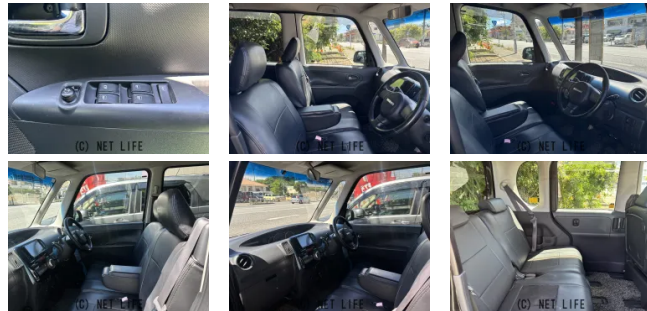

備考なし

車名	ダイハツ タント 660 カスタム RS		
本体価格(消費税込) 支払総額(税込)	22万円 (23万円)		
年式	2011年 (H23)		
走行距離	13.6万 km		
保証	保証無		
法定整備	法定整備無		
色	ブラックマイカメタリック		
車検	検R9/3	修復歴	無
リサイクル	リ済込	駆動方式	2WD
燃料	ガソリン	ミッション	CVTインパネ
ハンドル	右	乗車定員	4名
ドア	5D	車台番号	909

装備・内装・外装・安全装備

パワーステアリング・パワーウィンドウ・エアコン・ETC・キーレス・ナビ(HDDナビ)・フルエアロ・ABS・エアバック(運転席/助手席/サイド)・

装備備考

●パワーステアリング●パワーウィンドウ●エアコン●ETC●キーレス●ABS●運転席エアバッグ●助手席エアバッグ●サイドエアバッグ●CD●ミュージック接続可●HDD ナビ●フルエアロ

ていだおーとのお問い合わせ

098-930-1138