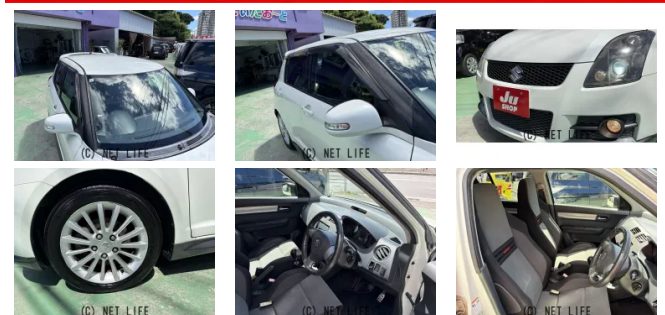

レカロシート・Bluetooth・TV・ナビ・DVD・CD・HIDヘッドライト
 ・フォグランプ・リヤスポ・純正16インチアルミホイール・ETC・スマートキー

車名	スズキ スイフト 1.6 スポーツ		
本体価格(消費税込) 支払総額(税込)	49万円 (59万円)		
年式	2009年 (H21)		
走行距離	13.2万 km		
保証	保証無		
法定整備	法定整備含		
色	パールホワイト		
車検	車検整備付	修復歴	無
リサイクル	リ済込	駆動方式	2WD
燃料	ガソリン	ミッション	5MTフロア
ハンドル	右	乗車定員	5名
ドア	5D	車台番号	249

装備・内装・外装・安全装備

パワーステアリング・パワーウィンドウ・エアコン・HID・ETC・フォグランプ・
 キーレス・スマートキー・キーフリースタート・TV(ワンセグ)・ナビ(SDナビ他)・
 アルミホイール(16)・リアスポイラー・フルエアロ・ABS・
 エアバック(運転席/助手席/サイド)・

装備備考

- パワーステアリング●パワーウィンドウ●エアコン●キーレス●
- ABS●運転席エアバッグ●助手席エアバッグ●サイドエアバッグ
- フルエアロ●HID●フォグランプ●ETC●スマートキー●キ...