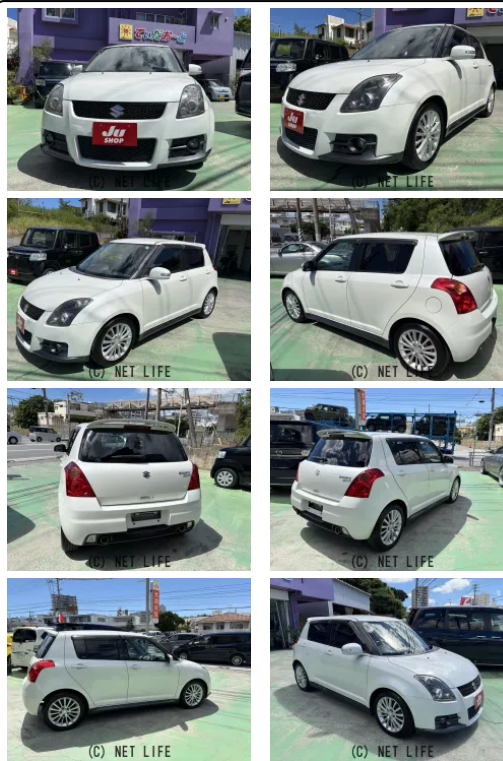

レカロシート・Bluetooth・TV・ナビ・DVD・CD・HIDヘッドライト
 ・フォグランプ・リヤスポ・純正16インチアルミホイール・ETC・スマートキー

車名	スズキ スイフト 1.6 スポーツ		
本体価格(消費税込) 支払総額(税込)	49万円 (59万円)		
年式	2009年 (H21)		
走行距離	13.2万 km		
保証	保証無		
法定整備	法定整備含		
色	パールホワイト		
車検	車検整備付	修復歴	無
リサイクル	リ済込	駆動方式	2WD
燃料	ガソリン	ミッション	5MTフロア
ハンドル	右	乗車定員	5名
ドア	5D	車台番号	249