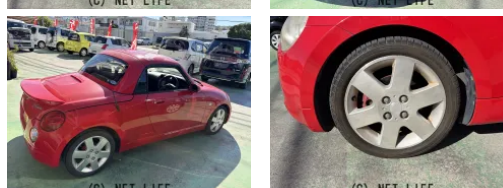

TV・ナビ・ラジオ・キーレス・純正アルミホイール・オープン×

| | | | |
|------------------------|----------------------------------|-------|--------------|
| 車名 | ダイハツ コペン 660 アクティブトップ | | |
| 本体価格(消費税込) 支払総額(税込) | 38万円 (39万円) | | |
| 年式 | 2004年 (H16) | | |
| 走行距離 | 11.2万 km | | |
| 保証 | 保証無 | | |
| 法定整備 | 法定整備無 | | |
| 色 | DC-シャイニングレッド | | |
| 車検 | 検R9/4 | 修復歴 | 無 |
| リサイクル | リ済込 | 駆動方式 | 2WD |
| 燃料 | ガソリン | ミッション | MTモード付4ATフロア |
| ハンドル | 右 | 乗車定員 | 2名 |
| ドア | 2D | 車台番号 | 165 |

装備・内装・外装・安全装備

パワーステアリング・パワーウィンドウ・エアコン・キーレス・TV(ワンセグ)・ナビ(SD ナビ他)・アルミホイール・ABS・エアバック(運転席/助手席)・

装備備考

●パワーステアリング●パワーウィンドウ●エアコン●キーレス●
ABS●運転席エアバッグ●助手席エアバッグ●ラジオ●ワンセグ
TV●SD ナビ他●純正アルミホイール

ていだおとのお問い合わせ

098-930-1138

※お問合せの際は、「クロスロード」を見た！とお伝えください。