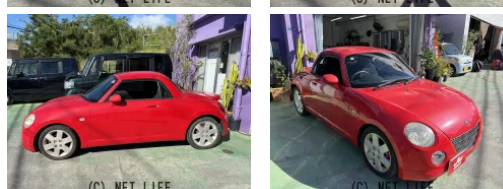

TV・ナビ・ラジオ・キーレス・純正アルミホイール・オープン×

| | | | |
|------------------------|----------------------------------|-------|--------------|
| 車名 | ダイハツ コペン 660 アクティブトップ | | |
| 本体価格(消費税込) 支払総額(税込) | 38万円 (39万円) | | |
| 年式 | 2004年 (H16) | | |
| 走行距離 | 11.2万 km | | |
| 保証 | 保証無 | | |
| 法定整備 | 法定整備無 | | |
| 色 | DC-シャイニングレッド | | |
| 車検 | 検R9/4 | 修復歴 | 無 |
| リサイクル | リ済込 | 駆動方式 | 2WD |
| 燃料 | ガソリン | ミッション | MTモード付4ATフロア |
| ハンドル | 右 | 乗車定員 | 2名 |
| ドア | 2D | 車台番号 | 165 |

装備・内装・外装・安全装備

パワーステアリング・パワーウィンドウ・エアコン・キーレス・TV(ワンセグ)・ナビ(SD ナビ他)・アルミホイール・ABS・エアバック(運転席/助手席)・

装備備考

●パワーステアリング●パワーウィンドウ●エアコン●キーレス●
ABS●運転席エアバッグ●助手席エアバッグ●ラジオ●ワンセグ
TV●SD ナビ他●純正アルミホイール

ていだおとのお問い合わせ

098-930-1138

※お問合せの際は、「クロスロード」を見た！とお伝えください。