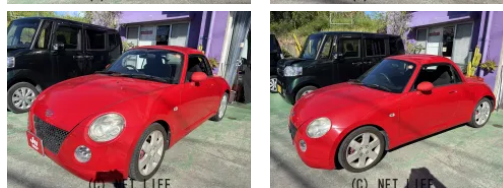

TV・ナビ・ラジオ・キーレス・純正アルミホイール・オープン×

| | | | |
|------------------------|----------------------------------|-------|--------------|
| 車名 | ダイハツ コペン 660 アクティブトップ | | |
| 本体価格(消費税込) 支払総額(税込) | 38万円 (39万円) | | |
| 年式 | 2004年 (H16) | | |
| 走行距離 | 11.2万 km | | |
| 保証 | 保証無 | | |
| 法定整備 | 法定整備無 | | |
| 色 | DC-シャイニングレッド | | |
| 車検 | 検R9/4 | 修復歴 | 無 |
| リサイクル | リ済込 | 駆動方式 | 2WD |
| 燃料 | ガソリン | ミッション | MTモード付4ATフロア |
| ハンドル | 右 | 乗車定員 | 2名 |
| ドア | 2D | 車台番号 | 165 |

装備・内装・外装・安全装備

パワーステアリング・パワーウィンドウ・エアコン・キーレス・TV(ワンセグ)・ナビ(SD ナビ他)・アルミホイール・ABS・エアバック(運転席/助手席)・

装備備考

●パワーステアリング●パワーウィンドウ●エアコン●キーレス●
ABS●運転席エアバッグ●助手席エアバッグ●ラジオ●ワンセグ
TV●SD ナビ他●純正アルミホイール

ていだおとのお問い合わせ

098-930-1138

※お問合せの際は、「クロスロード」を見た！とお伝えください。