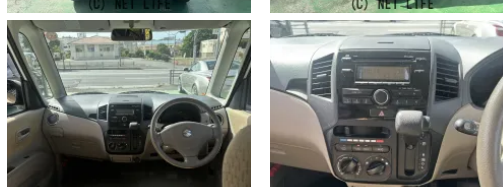

備考なし

車名	スズキ パレット 660 L		
本体価格(消費税込) 支払総額(税込)	18万円 (19万円)		
年式	2010年 (H22)		
走行距離	8.6万 km		
保証	保証無		
法定整備	法定整備無		
色	ブルームピンクメタリック		
車検	検R9/11	修復歴	無
リサイクル	リ済込	駆動方式	2WD
燃料	ガソリン	ミッション	CVTインパネ
ハンドル	右	乗車定員	4名
ドア	5D	車台番号	979

装備・内装・外装・安全装備

パワーステアリング・パワーウィンドウ・エアコン・キーレス・ABS・エアバック(運転席/助手席)・

装備備考

●パワーステアリング●パワーウィンドウ●エアコン●キーレス●
ABS●運転席エアバッグ●助手席エアバッグ●CD

ていだおとのお問い合わせ

098-930-1138

※お問合せの際は、「クロスロード」を見た！とお伝えください。

更新日 07月09日 16:35