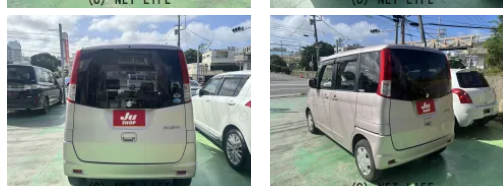

備考なし

車名	スズキ パレット 660 L		
本体価格(消費税込) 支払総額(税込)	18万円 (19万円)		
年式	2010年 (H22)		
走行距離	8.6万 km		
保証	保証無		
法定整備	法定整備無		
色	ブルームピンクメタリック		
車検	検R9/11	修復歴	無
リサイクル	リ済込	駆動方式	2WD
燃料	ガソリン	ミッション	CVTインパネ
ハンドル	右	乗車定員	4名
ドア	5D	車台番号	979