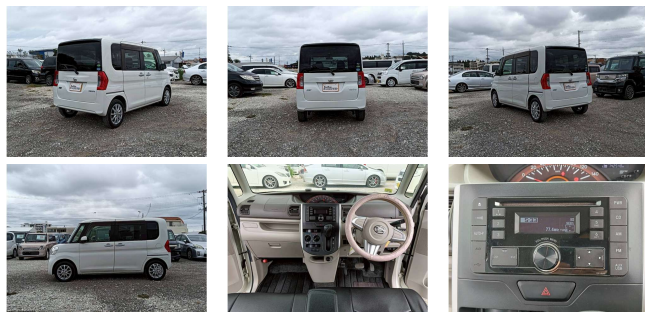

備考なし

自社ローン対応 Ocean Design オシャンデザイン

オーシャンデザイン 沖縄店のお問い合わせ

050-5539-8674

※お問合せの際は、「クロスロード」を見た！とお伝えください。

更新日 04月17日 13:02

<https://www.o-cross.net/car/daihatsu/S006/000657-1260217-N0002/>

オーシャンデザイン 沖縄店

沖縄県豊見城市伊良波564-5

営業時間: 09:00~18:00

定休日: 毎週月曜日 年末年始(12月28日~1月6日)

車名	ダイハツ タント 660 L スマートセレクシ ョン SA		
本体価格(消費税込) 支払総額(税込)	39.8万円 (44.8万円)		
年式	2014年 (H26)		
走行距離	14.3万 km		
保証	保証付・期間無制限		
法定整備	法定整備含		
色	パールホワイトIII		
車検	検R9/7	修復歴	無
リサイクル	リ済込	駆動方式	2WD
燃料	ガソリン	ミッション	CVTインパネ
ハンドル	右	乗車定員	4名
ドア	5D	車台番号	000