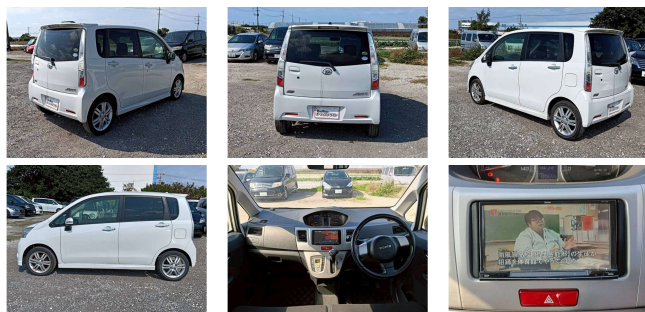

備考なし

自社ローン対応 Ocean Design オシャンデザイン

オーシャンデザイン 沖縄店のお問い合わせ

050-5539-8674

※お問合せの際は、「クロスロード」を見た！とお伝えください。

更新日 04月17日 13:02

<https://www.o-cross.net/car/daihatsu/S012/000657-1260217-N0008/>

車名	ダイハツ ムーヴ 660 カスタム RS		
本体価格(消費税込) 支払総額(税込)	34.8万円 (44.8万円)		
年式	2012年 (H24)		
走行距離	10.1万 km		
保証	保証付・期間無制限		
法定整備	法定整備含		
色	パールホワイトIII		
車検	車検整備付	修復歴	無
リサイクル	リ済込	駆動方式	2WD
燃料	ガソリン	ミッション	CVTインパネ
ハンドル	右	乗車定員	4名
ドア	5D	車台番号	670