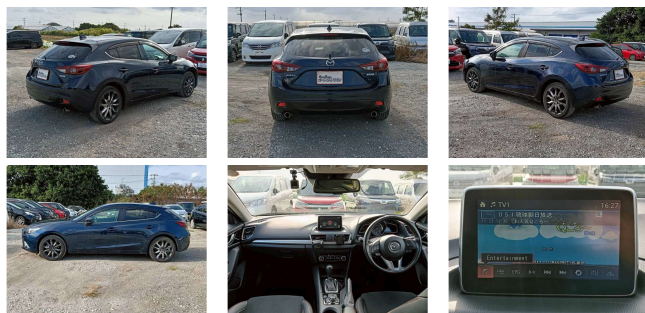

備考なし

自社ローン対応 Ocean Design オーシャンデザイン

車名	マツダ アクセラ 2.2 XD ディーゼルターボ		
本体価格(消費税込) 支払総額(税込)	52.8万円 (59.8万円)		
年式	2014年 (H26)		
走行距離	14.7万 km		
保証	保証付・12ヶ月・距離無制限		
法定整備	法定整備含		
色	ディープリスタルブルーマイカ		
車検	検R9/10	修復歴	無
リサイクル	リ済込	駆動方式	2WD
燃料	軽油	ミッション	6ATフロア
ハンドル	右	乗車定員	5名
ドア	5D	車台番号	236

装備・内装・外装・安全装備

パワーステアリング・パワーウィンドウ・エアコン・キーレス・スマートキー・
 盗難防止装置・TV(ワンセグ)・ナビ(SD ナビ他)・アルミホイール・ABS・
 横滑り防止装置・衝突被害軽減ブレーキ・
 エアバック(運転席/助手席/サイド/カーテン)・

装備備考

オーシャンデザイン 沖縄店のお問い合わせ

050-5539-8674

※お問合せの際は、「クロスロード」を見た!とお伝えください。