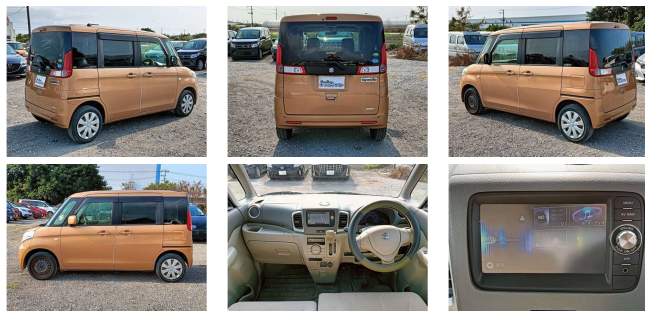

備考なし

自社ローン対応 Ocean Design オシャンデザイン

オーシャンデザイン
SPRING CAMPAIGN
展示車在庫一掃セール実施中

ほしい車があるのに、様々な事情で
ローンが組めない

SALE

そんなときは！
自社ローン
あきらめないで

審査可決率
98%

マイカーは
夢じゃない

過去に自己破産・債務整理などの
事情があっても金融機関のローンが
組めない方でも契約可能です。

車名	スズキ スペーシア 660 X レーダーブレーキ サポート スマートフォン連携...		
本体価格(消費税込) 支払総額(税込)	29.8万円 (34.8万円)		
年式	2014年 (H26)		
走行距離	12.7万 km		
保証	保証付・12ヶ月・距離無制限		
法定整備	法定整備含		
色	キャンドルオレンジメタリック		
車検	検R9/7	修復歴	無
リサイクル	リ済込	駆動方式	2WD
燃料	ガソリン	ミッション	CVTインパネ
ハンドル	右	乗車定員	4名
ドア	5D	車台番号	184