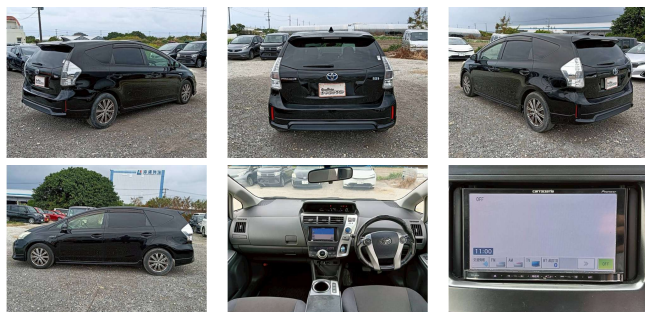

備考なし

自社ローン対応 Ocean Design オシャンデザイン

車名	トヨタ プリウスα 1.8 S		
本体価格(消費税込) 支払総額(税込)	102.8万円 (109.8万円)		
年式	2012年 (H24)		
走行距離	12.4万 km		
保証	保証付・12ヶ月・距離無制限		
法定整備	法定整備含		
色	ブラック		
車検	検R9/9	修復歴	無
リサイクル	リ済込	駆動方式	2WD
燃料	ハイブリッド	ミッション	CVTインパネ
ハンドル	右	乗車定員	5名
ドア	5D	車台番号	231