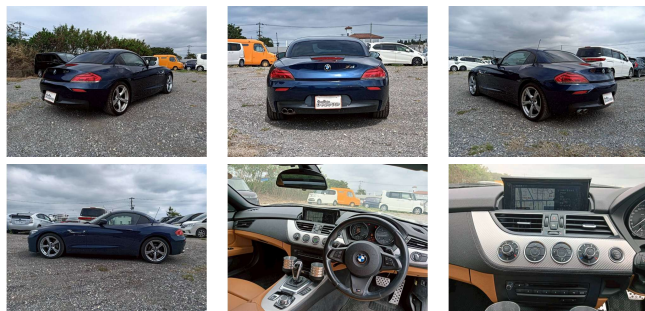

備考なし

自社ローン対応 Ocean Design オーシャンデザイン

車名	BMW BMW Z4 sドライブ 20i		
本体価格(消費税込) 支払総額(税込)	149.8万円 (164.8万円)		
年式	2015年 (H27)		
走行距離	5.9万 km		
保証	保証付・期間無制限		
法定整備	法定整備含		
色	ブルー		
車検	車検整備付	修復歴	無
リサイクル	リ済込	駆動方式	2WD
燃料	ガソリン	ミッション	8ATフロア
ハンドル	右	乗車定員	2名
ドア	2D	車台番号	844

装備・内装・外装・安全装備

パワーステアリング・パワーウィンドウ・エアコン・盗難防止装置・ABS・横滑り防止装置・エアバック(運転席/助手席/サイド)・

装備備考

オーシャンデザイン 沖縄店のお問い合わせ

050-5539-8674

※お問合せの際は、「クロスロード」を見た！とお伝えください。

更新日 04月24日 09:06

<https://www.o-cross.net/car/bmw/S005/000657-1260424-N0001/>