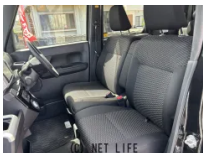

両側パワースライドドア

車名

**ダイハツ ウェイク
660 L SA**

本体価格(消費税込)
支払総額(税込)

65万円 (73万円)

年式

2018年 (H30)

走行距離