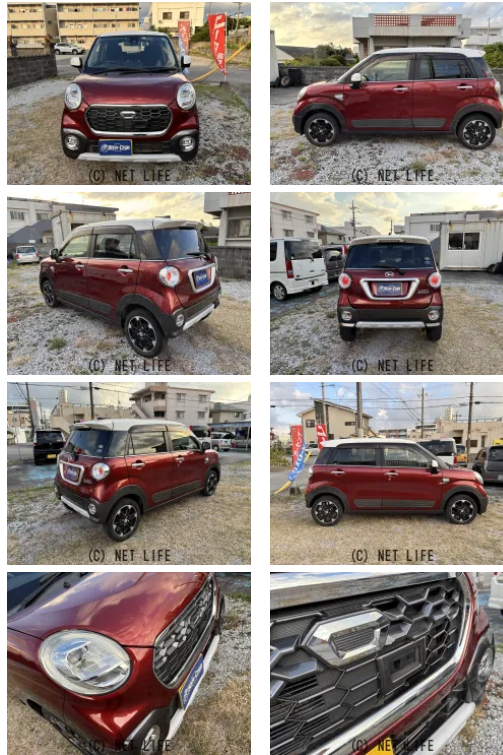

タイヤ新品

車名	ダイハツ キャスト アクティバ 660 G SA II		
本体価格(消費税込) 支払総額(税込)	54万円 (59万円)		
年式	2015年 (H27)		
走行距離	13万 km		
保証	保証付・12ヶ月・15千km		
法定整備	法定整備含		
色	ファイアーコーツレッド+デザインフト プ		
車検	検R8/10	修復歴	無
リサイクル	リ済込	駆動方式	2WD
燃料	ガソリン	ミッション	CVTインパネ
ハンドル	右	乗車定員	4名
ドア	5D	車台番号	768