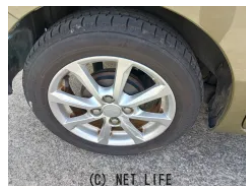

●●在庫確認のご連絡は090-3193-1497まで