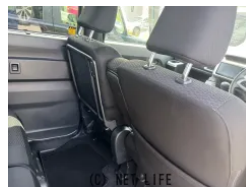

●●在庫確認のご連絡は090-3193-1497まで