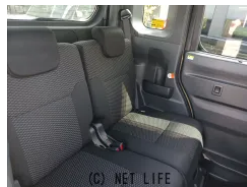

●●在庫確認のご連絡は090-3193-1497まで