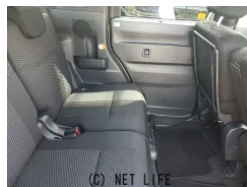

●●在庫確認のご連絡は090-3193-1497まで