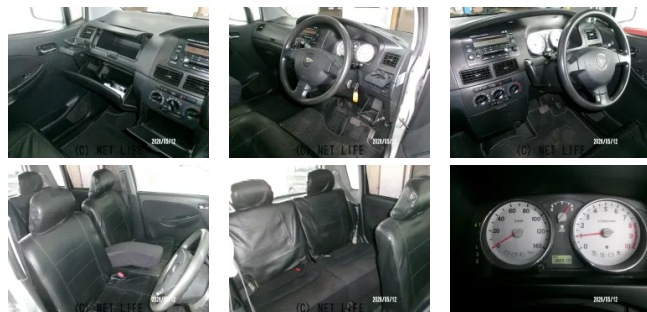

エンジンオイル・オイルフィルター・ラジエーター (ASSY) (新品) R8.5/
10 交換済み バッテリー R7.9 交換済み

2026/05/12

車名	ダイハツ ムーヴ 660 カスタム VS		
本体価格(消費税込) 支払総額(税込)	13万円 (13.5万円)		
年式	2005年 (H17)		
走行距離	18.8万 km		
保証	保証無		
法定整備	法定整備無		
色	ブライツシルバーメタリック		
車検	検R8/11	修復歴	有
リサイクル	リ済込	駆動方式	2WD
燃料	ガソリン	ミッション	4ATコラム
ハンドル	右	乗車定員	4名
ドア	5D	車台番号	686

装備・内装・外装・安全装備

パワーステアリング・パワーウィンドウ・エアコン・ウインカーミラー・電格ミラー
・キーレス・集中ドアロック・フルエアロ・ABS・
エアバック(運転席/助手席/サイド)・

装備備考

- パワーステアリング●パワーウィンドウ●エアコン●キーレス●
- ABS●運転席エアバッグ●助手席エアバッグ●サイドエアバッグ
- CD●フルエアロ●電格ミラー●ウインカーミラー●集中ドアロ...

明鍍金塗装のお問い合わせ