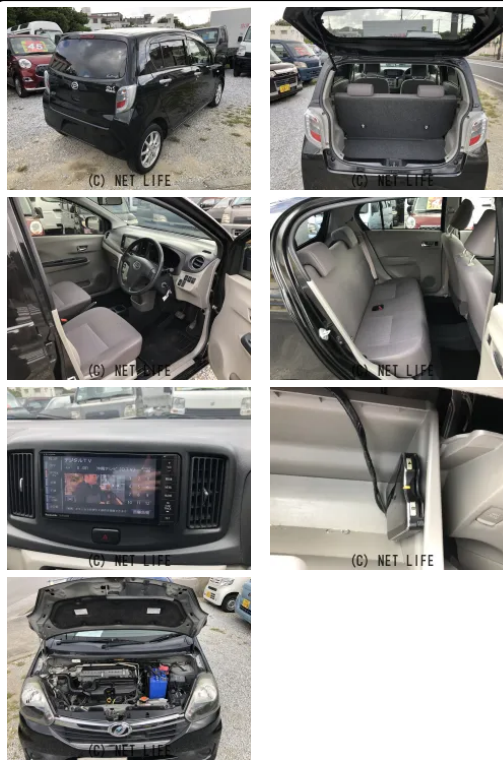

備考なし

車名	ダイハツ ミライース 660 X スマートセレクシ ョン SA		
本体価格(消費税込) 支払総額(税込)	32万円 (35万円)		
年式	2015年 (H27)		
走行距離	9.5万 km		
保証	保証付・1ヶ月・1千km		
法定整備	法定整備含		
色	ブラック		
車検	車検整備付	修復歴	無
リサイクル	リ済込	駆動方式	2WD
燃料	ガソリン	ミッション	CVTインパネ
ハンドル	右	乗車定員	4名
ドア	5D	車台番号	345

装備・内装・外装・安全装備

パワーステアリング・パワーウィンドウ・エアコン・キーレス・フルエアロ・ABS・エアバック(運転席/助手席)・

装備備考

●パワーステアリング●パワーウィンドウ●エアコン●キーレス●
ABS●運転席エアバッグ●助手席エアバッグ●ETC●CD●フ
ルエアロ

CAR SHOP T・NETのお問い合わせ

098-833-5677

※お問合せの際は、「クロスロード」を見た！とお伝えください。