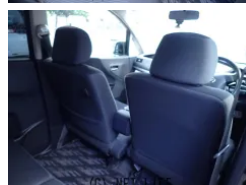

備考なし

車名	ダイハツ ムーヴ 660 カスタム X		
本体価格(消費税込) 支払総額(税込)	ご成約 (---)		
年式	2008年 (H20)		
走行距離	15.5万 km		
保証	保証無		
法定整備	法定整備無		
色	ブラック		
車検	検R10/4	修復歴	有
リサイクル	リ済込	駆動方式	2WD
燃料	ガソリン	ミッション	4ATインパネ
ハンドル	右	乗車定員	4名
ドア	5D	車台番号	807

装備・内装・外装・安全装備

パワーステアリング・パワーウィンドウ・エアコン・電格ミラー・スマートキー・集中ドアロック・ABS・エアバック(運転席/助手席)・

装備備考

●パワーステアリング●パワーウィンドウ●エアコン●ABS●運転席エアバッグ●助手席エアバッグ●CD●電格ミラー●スマートキー●集中ドアロック●現状販売

ナミオートのお問い合わせ

098-926-2155

※お問合せの際は、「クロスロード」を見た！とお伝えください。