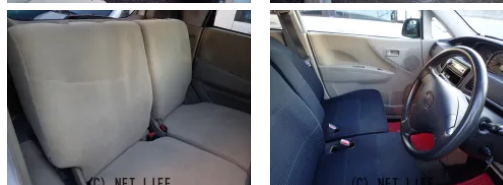

●車検付きで格安車です！

車名	ダイハツ ムーヴ 660 X		
本体価格(消費税込) 支払総額(税込)	ご成約 (---)		
年式	2009年 (H21)		
走行距離	18.2万 km		
保証	保証付・1ヶ月・1千km		
法定整備	法定整備無		
色	パールホワイト		
車検	検R9/7	修復歴	有
リサイクル	リ済込	駆動方式	2WD
燃料	ガソリン	ミッション	4ATインパネ
ハンドル	右	乗車定員	4名
ドア	5D	車台番号	594

装備・内装・外装・安全装備

パワーステアリング・パワーウィンドウ・エアコン・ETC・電格ミラー・
スマートキー・集中ドアロック・ABS・エアバック(運転席/助手席)・

装備備考

- パワーステアリング●パワーウィンドウ●エアコン●ETC●A
- BS●運転席エアバッグ●助手席エアバッグ●CD●スマートキー
- 電格ミラー●集中ドアロック

ナミオートのお問い合わせ

098-926-2155

※お問合せの際は、「クロスロード」を見た！とお伝えください。