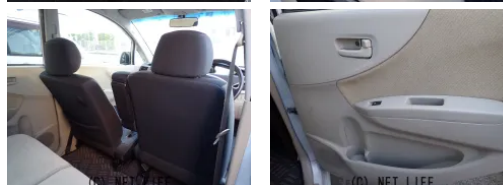

●車検付きで格安車です！

車名	ダイハツ ムーヴ 660 X		
本体価格(消費税込) 支払総額(税込)	ご成約 (---)		
年式	2009年 (H21)		
走行距離	18.2万 km		
保証	保証付・1ヶ月・1千km		
法定整備	法定整備無		
色	パールホワイト		
車検	検R9/7	修復歴	有
リサイクル	リ済込	駆動方式	2WD
燃料	ガソリン	ミッション	4ATインパネ
ハンドル	右	乗車定員	4名
ドア	5D	車台番号	594