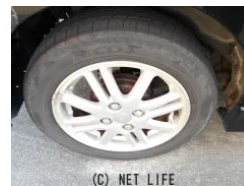

備考なし

車名	ダイハツ タント 660 カスタム X リミテ ッド		
本体価格(消費税込) 支払総額(税込)	20万円 (25万円)		
年式	2010年 (H22)		
走行距離	9.3万 km		
保証	保証無		
法定整備	法定整備含		
色	アストラルブラッククリスタルマイカ		
車検	車検整備付	修復歴	無
リサイクル	リ済込	駆動方式	2WD
燃料	ガソリン	ミッション	CVTインパネ
ハンドル	右	乗車定員	4名
ドア	5D	車台番号	072

#### 装備・内装・外装・安全装備

パワーステアリング・パワーウィンドウ・エアコン・電格ミラー・スマートキー・  
集中ドアロック・ナビ(HDDナビ)・スライドドア(片側電動)・アルミホイール・ABS・  
エアバック(運転席/助手席)・