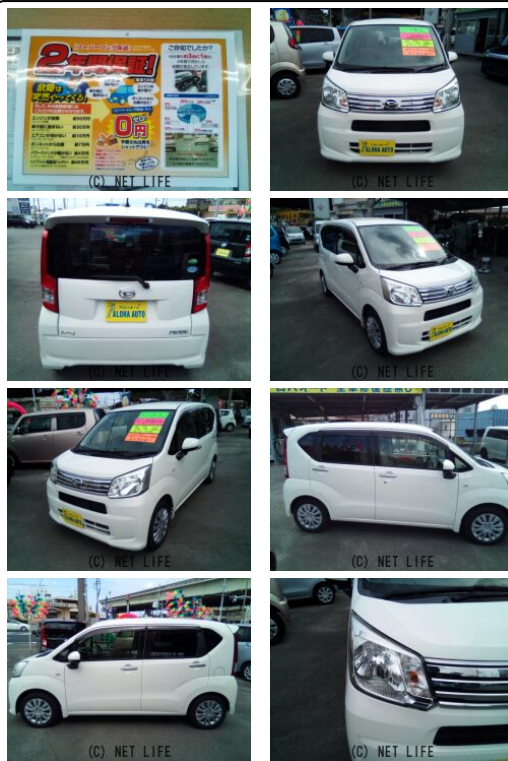

備考なし

車名	ダイハツ ムーヴ 660 L		
本体価格(消費税込) 支払総額(税込)	59万円 (69万円)		
年式	2020年 (R2)		
走行距離	7.9万 km		
保証	保証付・24ヶ月・距離無制限		
法定整備	法定整備含		
色	ホワイト		
車検	車検整備付	修復歴	無
リサイクル	リ済込	駆動方式	2WD
燃料	ガソリン	ミッション	CVTインパネ
ハンドル	右	乗車定員	4名
ドア	5D	車台番号	485