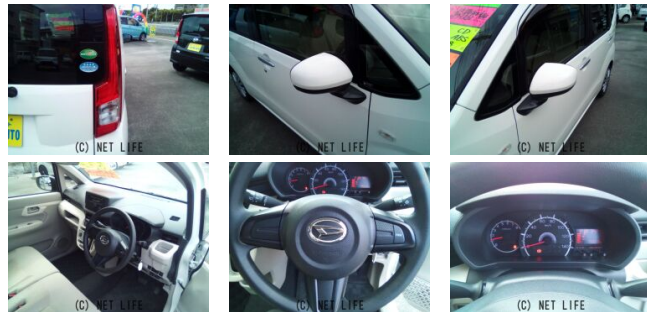

備考なし

車名	ダイハツ ムーヴ 660 L		
本体価格(消費税込) 支払総額(税込)	59万円 (69万円)		
年式	2020年 (R2)		
走行距離	7.9万 km		
保証	保証付・24ヶ月・距離無制限		
法定整備	法定整備含		
色	ホワイト		
車検	車検整備付	修復歴	無
リサイクル	リ済込	駆動方式	2WD
燃料	ガソリン	ミッション	CVTインパネ
ハンドル	右	乗車定員	4名
ドア	5D	車台番号	485

装備・内装・外装・安全装備

パワーステアリング・パワーウィンドウ・エアコン・光軸調整・ETC・
プライバシーガラス・電格ミラー・キーレス・集中ドアロック・ベンチシート・ABS
・横滑り防止装置・衝突安全ボディ・エアバック(運転席/助手席)・

装備備考

●パワーステアリング●パワーウィンドウ●エアコン●キーレス●
ABS●運転席エアバッグ●助手席エアバッグ●CD●ETC●プ
ライバシーガラス ●電格ミラー●光軸調整●集中ドアロック●横...