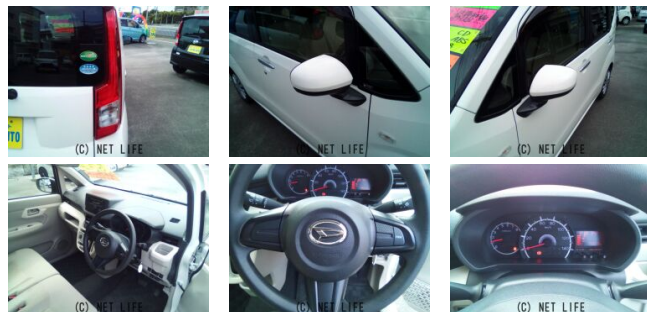

備考なし

車名	ダイハツ ムーヴ 660 L		
本体価格(消費税込) 支払総額(税込)	59万円 (69万円)		
年式	2020年 (R2)		
走行距離	7.9万 km		
保証	保証付・24ヶ月・距離無制限		
法定整備	法定整備含		
色	ホワイト		
車検	車検整備付	修復歴	無
リサイクル	リ済込	駆動方式	2WD
燃料	ガソリン	ミッション	CVTインパネ
ハンドル	右	乗車定員	4名
ドア	5D	車台番号	485

装備・内装・外装・安全装備

パワーステアリング・パワーウィンドウ・エアコン・光軸調整・ETC・
プライバシーガラス・電格ミラー・キーレス・集中ドアロック・ベンチシート・ABS
・横滑り防止装置・衝突安全ボディ・エアバック(運転席/助手席)・

装備備考

●パワーステアリング●パワーウィンドウ●エアコン●キーレス●
ABS●運転席エアバッグ●助手席エアバッグ●CD●ETC●プ
ライバシーガラス ●電格ミラー●光軸調整●集中ドアロック●横...