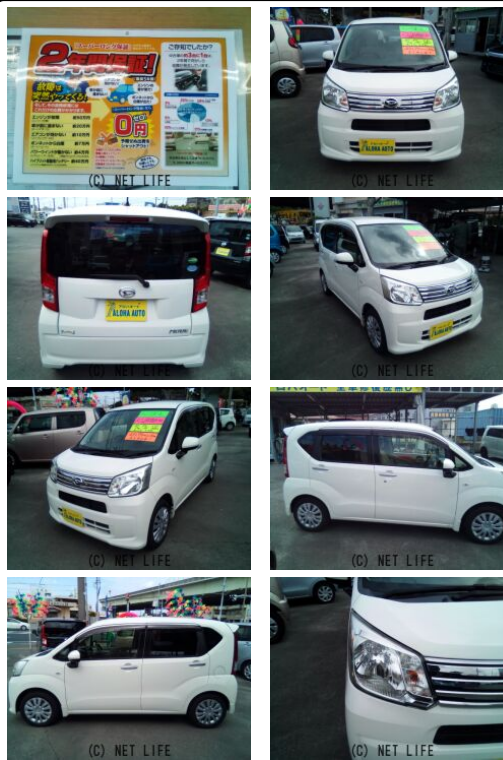

備考なし

車名	ダイハツ ムーヴ 660 L		
本体価格(消費税込) 支払総額(税込)	59万円 (69万円)		
年式	2020年 (R2)		
走行距離	7.9万 km		
保証	保証付・24ヶ月・距離無制限		
法定整備	法定整備含		
色	ホワイト		
車検	車検整備付	修復歴	無
リサイクル	リ済込	駆動方式	2WD
燃料	ガソリン	ミッション	CVTインパネ
ハンドル	右	乗車定員	4名
ドア	5D	車台番号	485