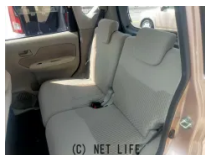

備考なし

アロハ・オートのお問い合わせ

098-850-2834

※お問合せの際は、「クロスロード」を見た！とお伝えください。

更新日 03月09日 17:02

<https://www.o-cross.net/car/daihatsu/S012/000947-1260309-N0001/>

車名

ダイハツ ムーヴ
660 L