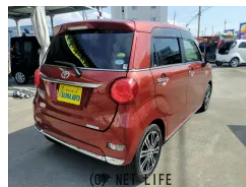

備考なし

アロハ・オートのお問い合わせ

098-850-2834

※お問合せの際は、「クロスロード」を見た！とお伝えください。

更新日 04月14日 11:38

<https://www.o-cross.net/car/toyota/S237/000947-1260414-N0001/>

車名

トヨタ ピクシスジョイ
F 660 G S All

本体価格(消費税込)
支払総額(税込)

75万円 (85万円)

年式

2017年 (H29)

走行距離

6.5万 km

保証

保証付・24ヶ月・30千km