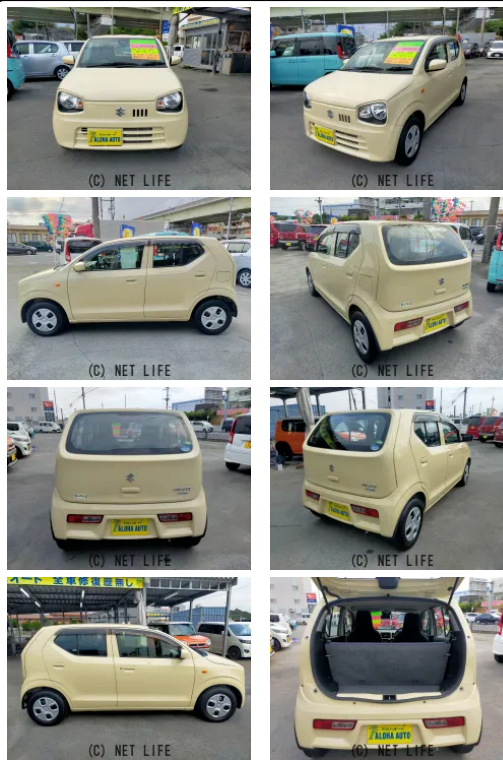

備考なし

車名	スズキ アルト 660 L スズキ セーフテ ィ サポート装着車		
本体価格(消費税込) 支払総額(税込)	45万円 (55万円)		
年式	2021年 (R3)		
走行距離	8.8万 km		
保証	保証付・24ヶ月・30千km		
法定整備	法定整備含		
色	シフォンアイボリーメタリック		
車検	車検整備付	修復歴	無
リサイクル	リ済込	駆動方式	2WD
燃料	ガソリン	ミッション	CVTインパネ
ハンドル	右	乗車定員	4名
ドア	5D	車台番号	557

装備・内装・外装・安全装備

パワーステアリング・パワーウィンドウ・エアコン・キーレス・ABS・
エアバッグ(運転席/助手席)・

装備備考

●パワーステアリング●パワーウィンドウ●エアコン●キーレス●
ABS●運転席エアバッグ●助手席エアバッグ●CD

アロハ・オートのお問い合わせ

098-850-2834

※お問合せの際は、「クロスロード」を見た！とお伝えください。

更新日 04月23日 10:25