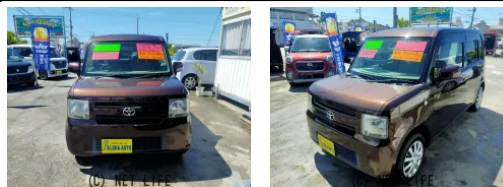

備考なし

アロハ・オートのお問い合わせ

**098-850-2834**

※お問合せの際は、「クロスロード」を見た！とお伝えください。

更新日 05月08日 09:19

<https://www.o-cross.net/car/toyota/S223/000947-1260508-N0001/>

車名

**トヨタ ピクシススペース  
660 X**

本体価格(消費税込)  
支払総額(税込)

**54万円 (64万円)**

年式

2015年 (H27)

走行距離

7.2万 km

保証

保証付・24ヶ月・30千km

法定整備

法定整備含

色

プラムブラウンクリスタルマイカ

車検

車検整備付

修復歴

無

ハンドル

右

乗車定員

4名

ドア

5D

車台番号

235