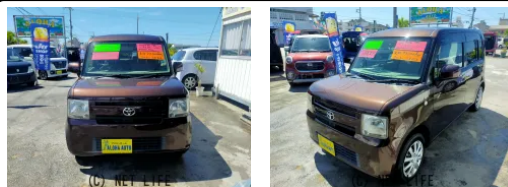

備考なし

アロハ・オートのお問い合わせ

098-850-2834

※お問合せの際は、「クロスロード」を見た！とお伝えください。

更新日 05月08日 09:19

<https://www.o-cross.net/car/toyota/S223/000947-1260508-N0001/>

車名

トヨタ ピクシススペース
660 X

本体価格(消費税込)
支払総額(税込)

54万円 (64万円)

年式

2015年 (H27)

走行距離

7.2万 km

保証

保証付・24ヶ月・30千km

法定整備

法定整備含

色

プラムブラウンクリスタルマイカ

車検

車検整備付

修復歴

無

ハンドル

右

乗車定員

4名

ドア

5D

車台番号

235