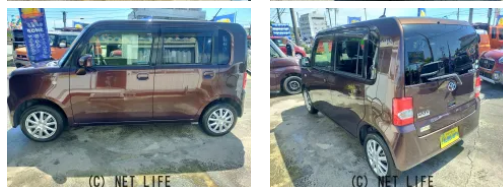

備考なし

アロハ・オートのお問い合わせ

**098-850-2834**

※お問合せの際は、「クロスロード」を見た！とお伝えください。

更新日 05月08日 09:19

<https://www.o-cross.net/car/toyota/S223/000947-1260508-N0001/>

車名

**トヨタ ピクシススペース  
660 X**

本体価格(消費税込)  
支払総額(税込)

**54万円 (64万円)**

年式

2015年 (H27)

走行距離

7.2万 km

保証

保証付・24ヶ月・30千km

ハンドル

右

乗車定員

4名

ドア

5D

車台番号

235