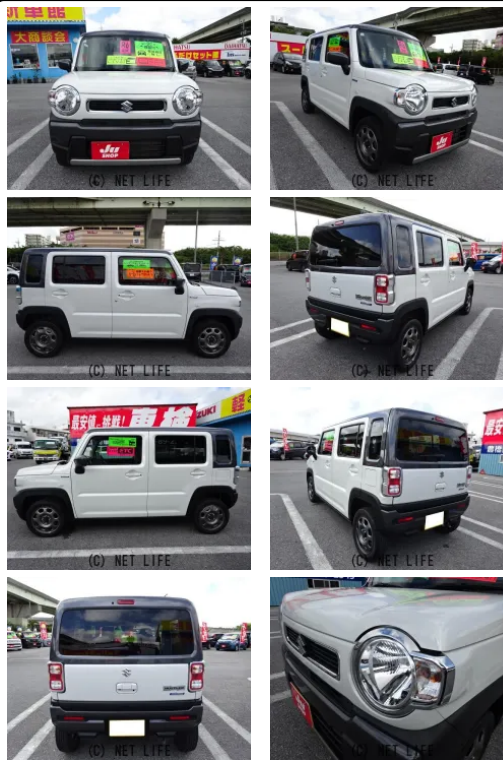

当店は法定整備、サビ止め施工もすべてコミ込み価格！

車名	スズキ ハスラー 660 ハイブリッド G		
本体価格(消費税込) 支払総額(税込)	<b>148万円 (163万円)</b>		
年式	2024年 (R6)		
走行距離	3.7万 km		
保証	保証付・12ヶ月・10千km		
法定整備	法定整備含		
色	ピュアホワイトパール2トーン		
車検	車検整備付	修復歴	無
リサイクル	リ済込	駆動方式	2WD
燃料	ハイブリッド	ミッション	CVTインパネ
ハンドル	右	乗車定員	4名
ドア	5D	車台番号	588