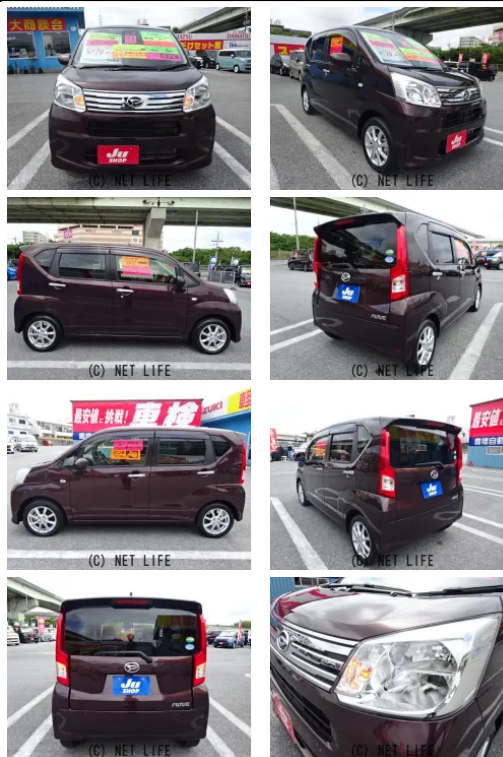

走行1万9千キロ スマートアシストIII SDナビ ワンセグTV ブルートゥース
バックカメラ ETC LEDヘッドライト ブラックインテリア 純正アルミ プッ
シュスタート

車名	ダイハツ ムーヴ 660 X リミテッドII S AIII		
本体価格(消費税込) 支払総額(税込)	114万円 (129万円)		
年式	2021年 (R3)		
走行距離	1.9万 km		
保証	保証付・12ヶ月・10千km		
法定整備	法定整備含		
色	ブラウン		
車検	車検整備付	修復歴	無
リサイクル	リ済込	駆動方式	2WD
燃料	ガソリン	ミッション	CVTインパネ
ハンドル	右	乗車定員	4名
ドア	5D	車台番号	407