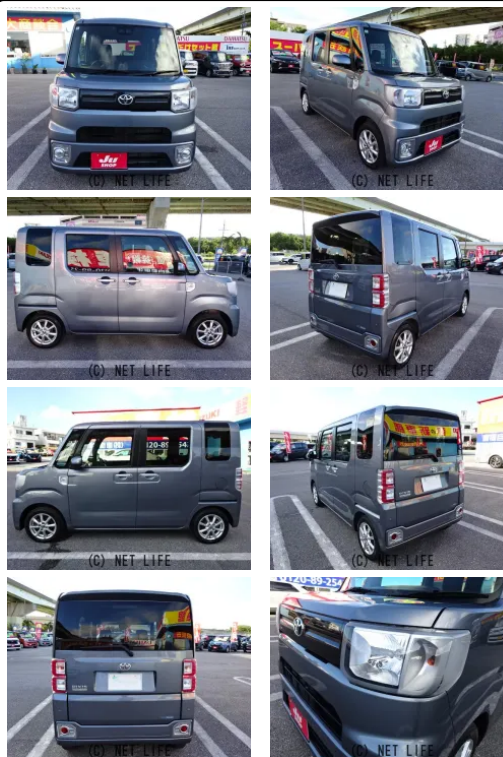

スマートアシストIII 純正ナビ ブルートゥース ETC バックカメラ 両側パワー
スライドドア 純正アルミ プッシュスタート

車名	トヨタ ピクシスメガ 660 L SAIII		
本体価格(消費税込) 支払総額(税込)	114万円 (129万円)		
年式	2021年 (R3)		
走行距離	4.8万 km		
保証	保証付・12ヶ月・10千km		
法定整備	法定整備含		
色	タングステングレーメタリック		
車検	車検整備付	修復歴	無
リサイクル	リ済込	駆動方式	2WD
燃料	ガソリン	ミッション	CVTインパネ
ハンドル	右	乗車定員	4名
ドア	5D	車台番号	007