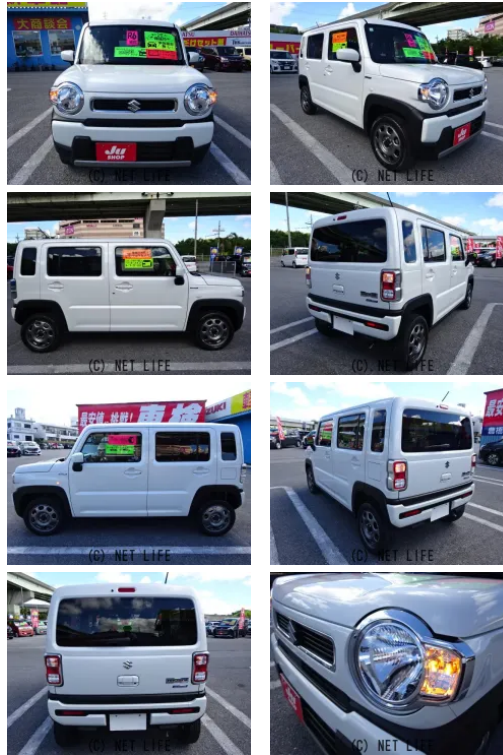

レーダーブレーキサポート SDナビ TV ブルートゥース ドライブレコーダー
ETC バックカメラ 新品タイヤ交換 プッシュスタート

車名	スズキ ハスラー 660 ハイブリッド G		
本体価格(消費税込) 支払総額(税込)	143万円 (158万円)		
年式	2024年 (R6)		
走行距離	3.7万 km		
保証	保証付・12ヶ月・10千km		
法定整備	法定整備含		
色	ホワイトパール		
車検	車検整備付	修復歴	無
リサイクル	リ済込	駆動方式	2WD
燃料	ハイブリッド	ミッション	CVTインパネ
ハンドル	右	乗車定員	4名
ドア	5D	車台番号	833