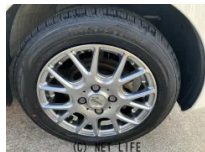

衝突回避支援ブレーキ I-STOP クリソナ ドラレコ付 電動格納式ドアミラー
PW カーナビ パワステ Sヒーター bluetooth 車線逸脱 衝突安全
ボディ オートマチックハイビーム Bカメラ

安心・安全・快適なカーライフのために
ラッキー自動車商会

LINEで
商談OK!

LINEのホーム画面の
検索に「ラッキー自動車商会」と
検索するとお友達登録出来ます!

お車の相談やお見送り等
ラインのご相談も可能です!