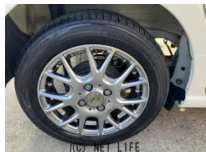

衝突回避支援ブレーキ I-STOP クリソナ ドラレコ付 電動格納式ドアミラー
PW カーナビ パワステ Sヒーター bluetooth 車線逸脱 衝突安全
ボディ オートマチックハイビーム Bカメラ

安心・安全・快適なカーライフのために
ラッキー自動車商会

LINEで
商談OK!

LINEのホーム画面の
検索に「ラッキー自動車商会」と
検索するとお友達登録出来ます!

お車の相談やお見送り等
ラインのご相談も可能です!