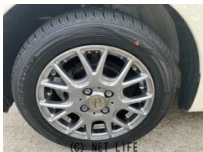

衝突回避支援ブレーキ I-STOP クリソナ ドラレコ付 電動格納式ドアミラー
PW カーナビ パワステ Sヒーター bluetooth 車線逸脱 衝突安全
ボディ オートマチックハイビーム Bカメラ

安心・安全・快適なカーライフのために
ラッキー自動車商会

LINEで
商談OK!

LINEのホーム画面の
検索に「ラッキー自動車商会」と
検索するとお友達登録出来ます!

お車の相談やお見送り等
ラインのご相談も可能です!