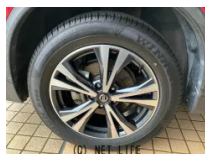

オートLED フロントカメラ VDC 地デジ アイドリングストップ車 シートヒーター USB ブルーレイ DVD再生 オートライト LEDヘッドライト AUX  
寒冷地仕様 ルーフレール Rカメラ ETC

みんなでいこう  
**Lucky**

安心・安全・快適なカーライフのために  
**ラッキー自動車商会**

LINEで  
商談OK!

LINEのホーム画面の検索に「ラッキー自動車商会」と検索するとお友達登録出来ます!