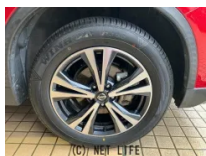

オートLED フロントカメラ VDC 地デジ アイドリングストップ車 シートヒーター USB ブルーレイ DVD再生 オートライト LEDヘッドライト AUX  
寒冷地仕様 ルーフレール Rカメラ ETC

みんなでいこう  
**Lucky**

安心・安全・快適なカーライフのために  
**ラッキー自動車商会**

LINEで  
商談OK!

LINEのホーム画面の検索に「ラッキー自動車商会」と検索するとお友達登録出来ます!