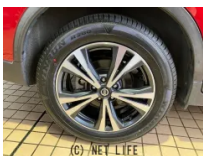

オートLED フロントカメラ VDC 地デジ アイドリングストップ車 シートヒーター USB ブルーレイ DVD再生 オートライト LEDヘッドライト AUX  
寒冷地仕様 ルーフレール Rカメラ ETC

みんなでいこう  
**Lucky**

安心・安全・快適なカーライフのために  
**ラッキー自動車商会**

LINEで  
商談OK!

LINEのホーム画面の検索に「ラッキー自動車商会」と検索するとお友達登録出来ます!