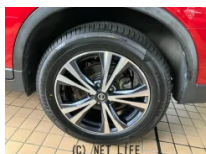

オートLED フロントカメラ VDC 地デジ アイドリングストップ車 シートヒーター USB ブルーレイ DVD再生 オートライト LEDヘッドライト AUX  
寒冷地仕様 ルーフレール Rカメラ ETC

みんなでいこう  
**Lucky**

安心・安全・快適なカーライフのために  
**ラッキー自動車商会**

LINEで  
商談OK!

LINEのホーム画面の検索に「ラッキー自動車商会」と検索するとお友達登録出来ます!