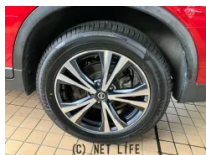

特別低金利キャンペーン!! 1.9%~!

安心・安全・快適なカーライフのために
ラッキー自動車商会

車名	日産 エクストレイル 2.0 20Xi 2列車		
本体価格(消費税込) 支払総額(税込)	190万円 (198万円)		
年式	2020年 (R2)		
走行距離	5.1万 km		
保証	保証付・3ヶ月・5千km		
法定整備	法定整備含		
色	ガーネットレッド		
車検	車検整備付	修復歴	無
リサイクル	リ済込	駆動方式	2WD
燃料	ガソリン	ミッション	CVTフロア
ハンドル	右	乗車定員	5名
ドア	5D	車台番号	618