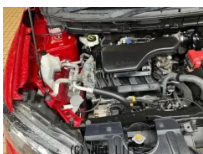

オートLED フロントカメラ VDC 地デジ アイドリングストップ車 シートヒーター USB ブルーレイ DVD再生 オートライト LEDヘッドライト AUX  
寒冷地仕様 ルーフレール Rカメラ ETC

みんなでいこう  
**Lucky**

安心・安全・快適なカーライフのために  
**ラッキー自動車商会**

LINEで  
商談OK!

LINEのホーム画面の検索に「ラッキー自動車商会」と検索するとお友達登録出来ます!