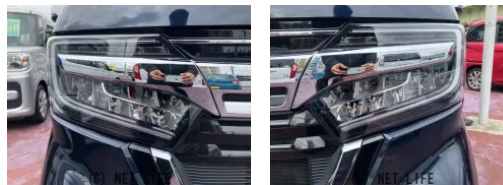

LINEで商談OK!
LINEのホーム画面の検索に「ラッキー自動車商会」と検索するとお友達登録出来ます!
お車の相談やお見送り等、ラインのご相談も可能です!
ラッキー自動車商会 NET LIFE

オールラッキープラン
2年+車検保証
コミコミ

車名	ホンダ N-BOX カスタム 660 L ターボ		
本体価格(消費税込) 支払総額(税込)	158万円 (163万円)		
年式	2021年 (R3)		
走行距離	5万 km		
保証	保証付・12ヶ月・20千km		
法定整備	法定整備含		
色	ミッドナイトブルービーム・メタリック		
車検	検R8/11	修復歴	無
リサイクル	リ済込	駆動方式	2WD
燃料	ガソリン	ミッション	MTモード付CVTインパネ
ハンドル	右	乗車定員	4名
ドア	5D	車台番号	231

装備・内装・外装・安全装備

パワーステアリング・パワーウィンドウ・エアコン・オートライト・LEDライト・ETC・キーレス・スマートキー・盗難防止装置・ドライブレコーダー・TV(フルセグ)・ナビ(SDナビ他)・フルフラットシート・ベンチシート・シートヒーター・カメラ(バック)・スライドドア(両側電動)・ABS・横滑り防止装置・衝突被害軽減ブレーキ・アイドリングストップ・エアバック(運転席/助手席/サイド)・

装備備考

- ●運転席エアバッグ●助手席エアバッグ●サイドエアバッグ●両側電動スライドドア●ABS●エアコン●パワーステアリング●パワーウィンドウ●盗難防止装置●アイドリングストップ●ドライブレ...

ラッキー自動車商会のお問い合わせ

098-998-7788

※お問合せの際は、「クロスロード」を見た！とお伝えください。

更新日 03月10日 11:39

<https://www.o-cross.net/car/honda/S094/001010-1260209-N0003/>