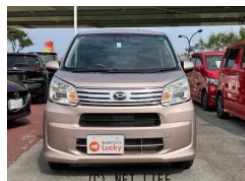

ETC テレビカーナビ SD DVD Bluetoothオーディオバックカメラ LEDヘッドランプ オートマチックハイビーム シートヒーター 電動格納ミラー アルミホイール アイドリングストップ

みんなていこう Lucky

安心・安全・快適なカーライフのために  
ラッキー自動車商会

LINEで商談OK! LINE

LINEのホーム画面の検索に「ラッキー自動車商会」と検索するとお友達登録出来ます!

お車の相談やお見送り等、LINEのご相談も可能です!

ラッキー自動車商会 NET LIFE

ラッキー自動車から5%できる!

低金利 19%

例:100万円のお車を  
月々1200円払いで3年ご利用、150万円お借入れです!  
お車種やお客様の状況によりご利用可能。ご要望できるカーローンです。

(C) NET LIFE

オールラッキープラン

2年+車検保証

保証期間中は車検費用を無料で保証します!

結果はお客様のご判断です。保証期間中は車検費用を無料で保証します!

(C) NET LIFE

車名	ダイハツ ムーヴ 660 X リミテッドII S AIII		
本体価格(消費税込) 支払総額(税込)	93万円 (98万円)		
年式	2019年 (R1)		
走行距離	2.6万 km		
保証	保証付・3ヶ月・5千km		
法定整備	法定整備含		
色	ライトローズマイカメタリック		
車検	検R8/11	修復歴	無
リサイクル	リ済込	駆動方式	2WD
燃料	ガソリン	ミッション	CVTインパネ
ハンドル	右	乗車定員	4名
ドア	5D	車台番号	846