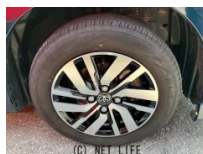

ブレーキサポート クリアランスソナー 両側パワースライドドア 電動ミラー 衝突安全ボディ Aライト USB パワーウィンドウ フルフラット 横滑り防止機能 オートマチックハイビーム クルーズコントロール ●中古車購入で下取り10万円！新車購...

みんなでいこう
安心・安全・快適なカーライフのために
ラッキー自動車商会

LINEで商談OK!
LINEのホーム画面の検索に「ラッキー自動車商会」と検索するとお友達登録出来ます！
お車の相談やお見送り等、LINEのご相談も可能です！
ラッキー自動車商会 NET LIFE

オールラッキープラン
2年+車検保証
お車の購入から車検まで、ラッキーがサポートします！
結果はラッキーが責任を負います！
ラッキー自動車商会 NET LIFE

ラッキー自動車商会が5できる！
低金利19%
例：100万円の車を
月々1200円に返済可能！150円引き！
※車検のオプションに限りません！
ラッキー自動車商会 NET LIFE

ラッキー自動車商会が5できる！
低金利19%
例：100万円の車を
月々1200円に返済可能！150円引き！
※車検のオプションに限りません！
ラッキー自動車商会 NET LIFE

ラッキー自動車商会のお問い合わせ

098-998-7788

※お問合せの際は、「クロスロード」を見た！とお伝えください。

更新日 04月16日 17:53

<https://www.o-cross.net/car/toyota/S240/001010-1260416-N0002/>

車名	トヨタ ルーミー 1.0 カスタム G		
本体価格(消費税込) 支払総額(税込)	140万円 (148万円)		
年式	2019年 (R1)		
走行距離	2.9万 km		
保証	保証付・3ヶ月・5千km		
法定整備	法定整備含		
色	ダークブルー		
車検	車検整備付	修復歴	無
リサイクル	リ済込	駆動方式	2WD
燃料	ガソリン	ミッション	CVTインパネ
ハンドル	右	乗車定員	5名
ドア	5D	車台番号	610

装備・内装・外装・安全装備

パワーステアリング・パワーウィンドウ・エアコン・オートライト・LEDライト・キーレス・スマートキー・盗難防止装置・フルフラットシート・ウォークスルー・スライドドア(両側電動)・ABS・横滑り防止装置・衝突被害軽減ブレーキ・衝突安全ボディ・クルーズコントロール・アイドリングストップ・エアバック(運転席/助手席)・

装備備考

●運転席エアバッグ●助手席エアバッグ●両側電動スライドドア●ABS●エアコン●パワーステアリング●パワーウィンドウ●盗難防止装置●アイドリングストップ●USB入力端子●CD●アルミ...

ラッキー自動車商会
沖縄県八重瀬町外間169-1

営業時間: 09:00~18:30

定休日: 年末年始、GW (一部) ※工場は日曜、祝祭日、定休