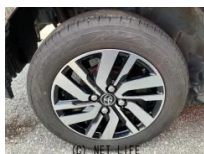

ブレーキサポート クリアランスソナー 両側パワースライドドア 電動ミラー 衝突安全ボディ Aライト USB パワーウィンドウ フルフラット 横滑り防止機能 オートマチックハイビーム クルーズコントロール ●中古車購入で下取り10万円！新車購...

みんなでいこう
安心・安全・快適なカーライフのために
ラッキー自動車商会

LINEで商談OK!
LINEのホーム画面の検索に「ラッキー自動車商会」と検索するとお友達登録出来ます！
お車の相談やお見送り等、LINEのご相談も可能です！
ラッキー自動車商会 NET LIFE