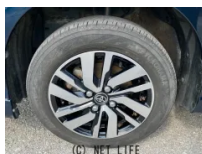

ブレーキサポート クリアランスソナー 両側パワースライドドア 電動ミラー 衝突安全ボディ Aライト USB パワーウィンドウ フルフラット 横滑り防止機能 オートマチックハイビーム クルーズコントロール ●中古車購入で下取り10万円！新車購...

みんなでいこう
安心・安全・快適なカーライフのために
ラッキー自動車商会

LINEで商談OK!
LINEのホーム画面の検索に「ラッキー自動車商会」と検索するとお友達登録出来ます！
お車の相談やお見送り等、LINEのご相談も可能です！
ラッキー自動車商会 NET LIFE

オールラッキープラン
2年+車検保証
お車の購入から車検まで、ラッキーがサポートします！
結果はラッキーが責任を負います！
ラッキー自動車商会 NET LIFE

ラッキー自動車商会が5できる！
低金利19%
例：100万円の車を
月々1200円に返済可能！150円引き！
※車検のオプションに限りません！
ラッキー自動車商会 NET LIFE

ラッキー自動車商会が5できる！
低金利19%
例：100万円の車を
月々1200円に返済可能！150円引き！
※車検のオプションに限りません！
ラッキー自動車商会 NET LIFE

ラッキー自動車商会のお問い合わせ

098-998-7788

※お問合せの際は、「クロスロード」を見た！とお伝えください。

更新日 04月16日 17:53

<https://www.o-cross.net/car/toyota/S240/001010-1260416-N0002/>

車名	トヨタ ルーミー 1.0 カスタム G		
本体価格(消費税込) 支払総額(税込)	140万円 (148万円)		
年式	2019年 (R1)		
走行距離	2.9万 km		
保証	保証付・3ヶ月・5千km		
法定整備	法定整備含		
色	ダークブルー		
車検	車検整備付	修復歴	無
リサイクル	リ済込	駆動方式	2WD
燃料	ガソリン	ミッション	CVTインパネ
ハンドル	右	乗車定員	5名
ドア	5D	車台番号	610

装備・内装・外装・安全装備

パワーステアリング・パワーウィンドウ・エアコン・オートライト・LEDライト・キーレス・スマートキー・盗難防止装置・フルフラットシート・ウォークスルー・スライドドア(両側電動)・ABS・横滑り防止装置・衝突被害軽減ブレーキ・衝突安全ボディ・クルーズコントロール・アイドリングストップ・エアバック(運転席/助手席)・

装備備考

●運転席エアバッグ●助手席エアバッグ●両側電動スライドドア●ABS●エアコン●パワーステアリング●パワーウィンドウ●盗難防止装置●アイドリングストップ●USB入力端子●CD●アルミ...

ラッキー自動車商会
沖縄県八重瀬町外間169-1

営業時間: 09:00~18:30

定休日: 年末年始、GW (一部) ※工場は日曜、祝祭日、定休