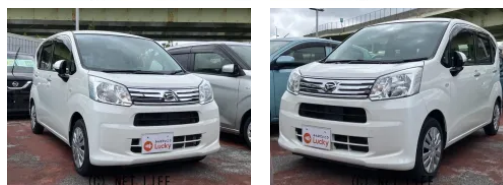

WSRS PS PW 横滑り防止機能 マニュアルエアコン フルフラットシート
ベンチシート キーレス ABS 運転席エアバッグ 寒冷地仕様 メンテナンスノー
ト アイドリングストップ付き 安全ボディ next

みんなでいこう
Lucky

安心・安全・快適なカーライフのために
ラッキー自動車商会

**LINEで
商談OK!**

LINEのホーム画面の
検索に「ラッキー自動車商会」と
検索するとお友達登録出来ます！
お車の相談やお見送り等
ラインのご相談も可能です！

ラッキー自動車商会 NET LIFE

オールラッキープラン

2年+車検
保証

ネットライフ

車名	ダイハツ ムーヴ 660 L		
本体価格(消費税込) 支払総額(税込)	73万円 (78万円)		
年式	2021年 (R3)		
走行距離	6.6万 km		
保証	保証付・3ヶ月・5千km		
法定整備	法定整備含		
色	ホワイト		
車検	車検整備付	修復歴	無
リサイクル	リ済込	駆動方式	2WD
燃料	ガソリン	ミッション	4ATコラム
ハンドル	右	乗車定員	4名
ドア	5D	車台番号	594