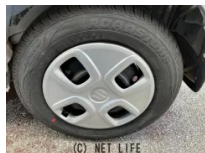

バックアイカメラ フルセグテレビ 点検記録簿 DVD再生可 セキュリティアラーム キーレスキー Bluetoothオーディオ ハイビームアシスト ESP E  
TC車載器 パワーウインド AC AUX接続

みんなでいこう  
**Lucky**

安心・安全・快適なカーライフのために  
**ラッキー自動車商会**

LINEで商談OK!  
LINEのホーム画面の検索に「ラッキー自動車商会」と検索するとお友達登録出来ます!  
お車の相談やお見送り等、ラインのご相談も可能です!  
ラッキー自動車商会 NET LIFE

オールラッキープラン  
2年+車検保証  
お車の状態や価格に満足できずとも、車検費用を安く抑えたい方にもおすすめです!  
NET LIFE

車名	スズキ アルト 660 S		
本体価格(消費税込) 支払総額(税込)	53万円 (58万円)		
年式	2019年 (R1)		
走行距離	3.1万 km		
保証	保証付・3ヶ月・5千km		
法定整備	法定整備含		
色	ホワイト		
車検	検R9/7	修復歴	無
リサイクル	リ済込	駆動方式	2WD
燃料	ガソリン	ミッション	CVTインパネ
ハンドル	右	乗車定員	4名
ドア	5D	車台番号	843