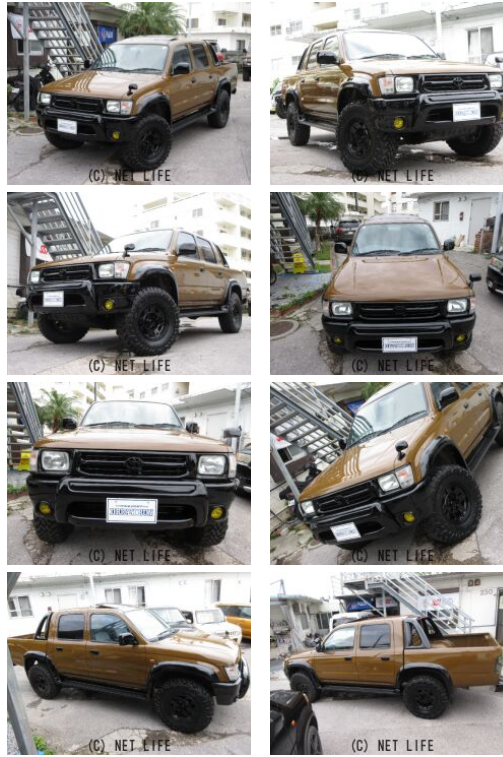

NEWオールペイント 新品ジオランダーMTタイヤ ワイドスペーサー 本土仕入れ
サンルーフ スモークテールレンズ リアバンパー

株式会社DREAM RUN (ドリームラン) のお問い合わせ

098-936-7747

※お問合せの際は、「クロスロード」を見た！とお伝えください。

更新日 01月08日 18:00

<https://www.o-cross.net/car/toyota/S112/001015-1250522-N0002/>

車名	トヨタ ハイラックス スポーツピックアップ 2.4 ダブルキャブ ワイドボディ...		
本体価格(消費税込) 支払総額(税込)	239万円 (249万円)		
年式	1997年 (H9)		
走行距離	22.2万 km		
保証	保証無		
法定整備	法定整備含		
色	ブラウン		
車検	車検整備付	修復歴	無
リサイクル	リ済込	駆動方式	4WD
燃料	軽油	ミッション	4ATフロア
ハンドル	右	乗車定員	5名
ドア	4D	車台番号	483