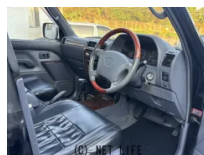

サンルーフ 社外ホイール 新品ジオランダーMTタイヤ リフトアップ 丸目ライト  
社外グリル スモークテールレンズ 背面タイヤ ウッドハンドル シートカバー バ  
ックカメラ

株式会社DREAM RUN (ドリームラン) のお問い合わせ

**098-936-7747**

※お問合せの際は、「クロスロード」を見た！とお伝えください。

更新日 02月15日 19:48

<https://www.o-cross.net/car/toyota/S152/001015-1260215-N0001/>