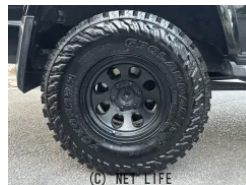

サンルーフ リフトアップ 社外16ホイール MTタイヤ メッキバンパー 背面タイヤ ナルディーハンドル レザーシート アルパインモニター ドラレコ前後 内装ベージュ 社外テールレンズ 社外マフラー

車名	トヨタ ランドクルーザープラド 3.0 SXワイド ディーゼルターボ 4WD		
本体価格(消費税込) 支払総額(税込)	ASK (---)		
年式	1995年 (H7)		
走行距離	25.3万 km		
保証	保証無		
法定整備	法定整備含		
色	ブラック		
車検	車検整備付	修復歴	無
リサイクル	リ済込	駆動方式	4WD
燃料	軽油	ミッション	4ATフロア
ハンドル	右	乗車定員	8名
ドア	5D	車台番号	960