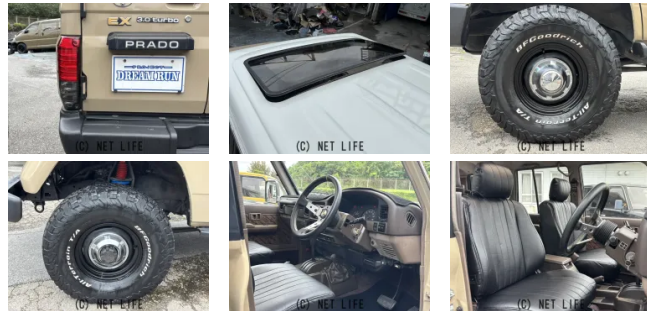

サンルーフ付き 1KZディーゼルトーボ ナローボディ換装 オールペン済み 新品
 リフトアップ 新品シートカバー 輸出ホイール ATタイヤ 社外ステアリング 新
 品テールレンズ メーター交換記録有り 交換前10.7万km 交換後14.7万k...

車名	トヨタ ランドクルーザープラド 3.0 SXワイド ディーゼ ルトーボ 4WD		
本体価格(消費税込) 支払総額(税込)	ASK (---)		
年式	1993年 (H5)		
走行距離	14.7万 km		
保証	保証無		
法定整備	法定整備含		
色	ベージュツートーン		
車検	車検整備付	修復歴	無
リサイクル	リ済込	駆動方式	4WD
燃料	軽油	ミッション	4ATフロア
ハンドル	右	乗車定員	5名
ドア	5D	車台番号	255