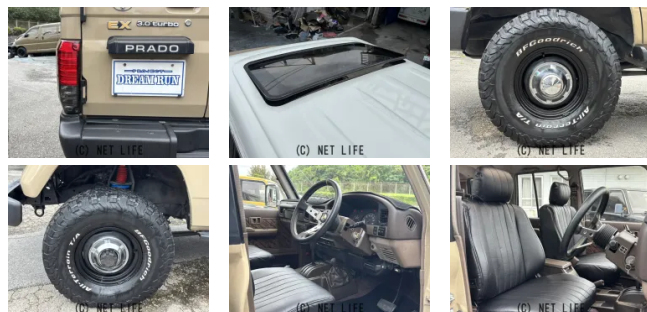

サンルーフ付き 1KZディーゼルトーボ ナローボディ換装 オールペン済み 新品  
 リフトアップ 新品シートカバー 輸出ホイール ATタイヤ 社外ステアリング 新  
 品テールレンズ メーター交換記録有り 交換前10.7万km 交換後14.7万k...

株式会社DREAM RUN (ドリームラン) のお問い合わせ

**098-936-7747**

※お問合せの際は、「クロスロード」を見た！とお伝えください。