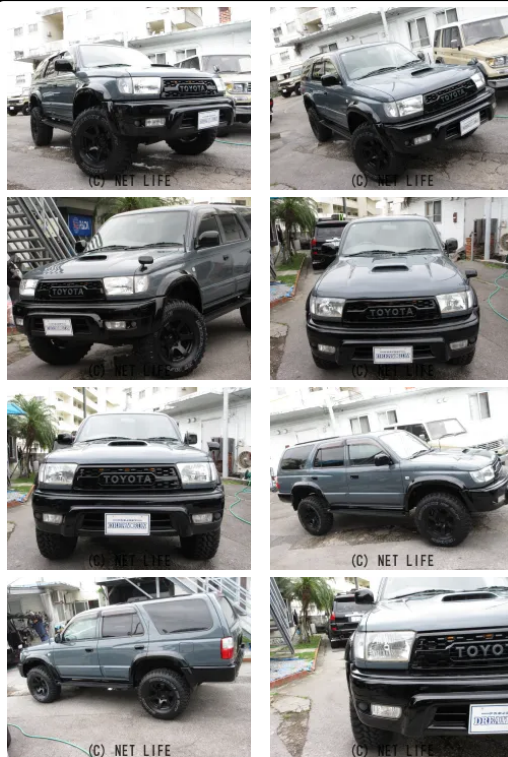

NEWオールペイント 新品リフトアップ 新品MTタイヤ シートカバー スモークフィルム 社外ナビ

車名	トヨタ ハイラックスサーフ 3.0 SSR-X ワイドボ ディ インタークーラー付 デ...		
本体価格(消費税込) 支払総額(税込)	<b>285万円 (295万円)</b>		
年式	2001年 (H13)		
走行距離	20.5万 km		
保証	保証無		
法定整備	法定整備含		
色	グレー		
車検	車検整備付	修復歴	無
リサイクル	リ済込	駆動方式	4WD
燃料	軽油	ミッション	4ATフロア
ハンドル	右	乗車定員	5名
ドア	5D	車台番号	092