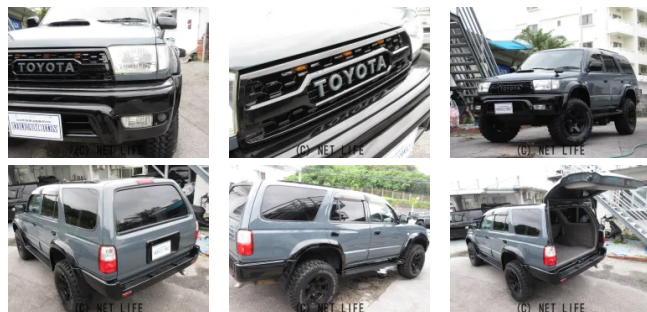

NEWオールペイント 新品リフトアップ 新品MTタイヤ シートカバー スモークフィルム 社外ナビ

車名	トヨタ ハイラックスサーフ 3.0 SSR-X ワイドボ ディ インタークーラー付 デ...		
本体価格(消費税込) 支払総額(税込)	<b>285万円 (295万円)</b>		
年式	2001年 (H13)		
走行距離	20.5万 km		
保証	保証無		
法定整備	法定整備含		
色	グレー		
車検	車検整備付	修復歴	無
リサイクル	リ済込	駆動方式	4WD
燃料	軽油	ミッション	4ATフロア
ハンドル	右	乗車定員	5名
ドア	5D	車台番号	092

**装備・内装・外装・安全装備**

パワーステアリング・パワーウィンドウ・エアコン・キーレス・ナビ(CDナビ)・サンルーフ・ABS・エアバック(運転席/助手席)・

**装備備考**

- パワーステアリング●パワーウィンドウ●エアコン●キーレス●
- ABS●運転席エアバッグ●助手席エアバッグ●CD●CD ナビ
- サンルーフ

株式会社DREAM RUN (ドリームラン) のお問い合わせ

**098-936-7747**