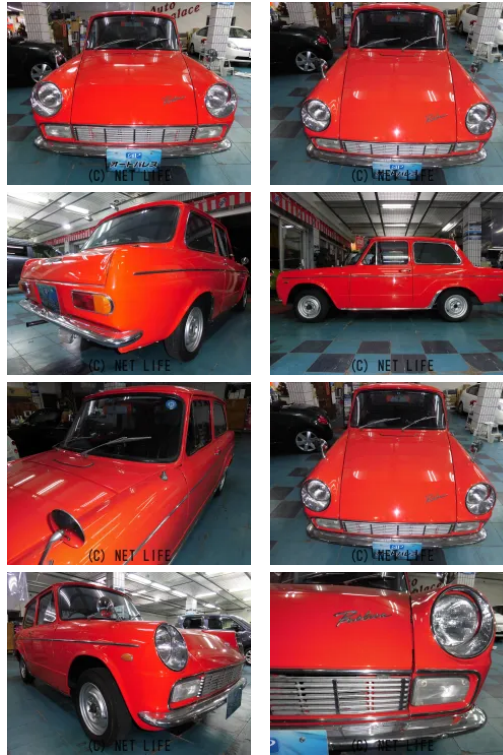

備考なし

車名	トヨタ パブリカ デラックス		
本体価格(消費税込) 支払総額(税込)	290万円 (300.5万円)		
年式	1967年 (S42)		
走行距離	走行不明		
保証	保証無		
法定整備	法定整備無		
色	アカ		
車検	車検整備無	修復歴	無
リサイクル	リ済込	駆動方式	2WD
燃料	ガソリン	ミッション	MT
ハンドル	右	乗車定員	4名
ドア	2D	車台番号	843

装備・内装・外装・安全装備

装備備考

オートパレス (うるま本店) のお問い合わせ

098-974-4733

※お問合せの際は、「クロスロード」を見た！とお伝えください。

更新日 03月01日 11:42

<https://www.o-cross.net/car/toyota/S143/001028-1180120-N0001/>

オートパレス (うるま本店)