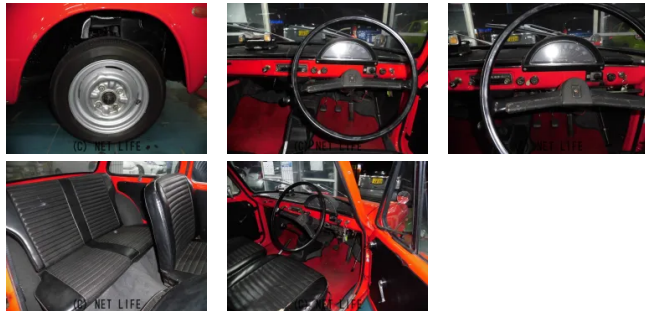

備考なし

車名	トヨタ パブリカ デラックス		
本体価格(消費税込) 支払総額(税込)	290万円 (300.5万円)		
年式	1967年 (S42)		
走行距離	走行不明		
保証	保証無		
法定整備	法定整備無		
色	アカ		
車検	車検整備無	修復歴	無
リサイクル	リ済込	駆動方式	2WD
燃料	ガソリン	ミッション	MT
ハンドル	右	乗車定員	4名
ドア	2D	車台番号	843