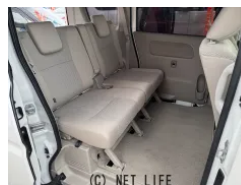

備考なし

オートパレス（うるま本店）のお問い合わせ

098-974-4733

※お問合せの際は、「クロスロード」を見た！とお伝えください。

更新日 04月21日 16:47

<https://www.o-cross.net/car/suzuki/S019/001028-1260421-N0001/>

車名	スズキ エブリイワゴン 660 PZターボ		
本体価格(消費税込) 支払総額(税込)	120万円 (125.3万円)		
年式	2019年 (R1)		
走行距離	6.9万 km		
保証	保証付・24ヶ月・距離無制限		
法定整備	法定整備含		
色	ホワイト		
車検	車検整備付	修復歴	無
リサイクル	リ済込	駆動方式	2WD
燃料	ガソリン	ミッション	4ATインパネ
ハンドル	右	乗車定員	4名
ドア	5D	車台番号	651

### 装備・内装・外装・安全装備

パワーステアリング・パワーウィンドウ・エアコン・オートライト・HID・ウinkerミラー・フォグランプ・プライバシーガラス・電格ミラー・キーレス・スマートキー・プッシュスタート・集中ドアロック・フルフラットシート・ベンチシート・カメラ(バック)・アルミホイール(14)・フルエアロ・ABS・横滑り防止装置・衝突被害軽減ブレーキ・アイドリングストップ・エアバック(運転席/助手席)・

### 装備備考

- パワーステアリング●パワーウィンドウ●エアコン●キーレス●
- ABS●運転席エアバッグ●助手席エアバッグ●フルエアロ●CD
- ミュージック接続可●HID●フォグランプ●電格ミラー●スマ...