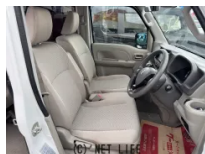

備考なし

オートパレス（うるま本店）のお問い合わせ

098-974-4733

※お問合せの際は、「クロスロード」を見た！とお伝えください。

更新日 04月21日 16:47

<https://www.o-cross.net/car/suzuki/S019/001028-1260421-N0001/>

車名	スズキ エブリイワゴン 660 PZターボ		
本体価格(消費税込) 支払総額(税込)	120万円 (125.3万円)		
年式	2019年 (R1)		
走行距離	6.9万 km		
保証	保証付・24ヶ月・距離無制限		
法定整備	法定整備含		
色	ホワイト		
車検	車検整備付	修復歴	無
リサイクル	リ済込	駆動方式	2WD
燃料	ガソリン	ミッション	4ATインパネ
ハンドル	右	乗車定員	4名
ドア	5D	車台番号	651

### 装備備考

- パワーステアリング●パワーウィンドウ●エアコン●キーレス●
- ABS●運転席エアバッグ●助手席エアバッグ●フルエアロ●CD
- ミュージック接続可●HID●フォグランプ●電格ミラー●スマ...