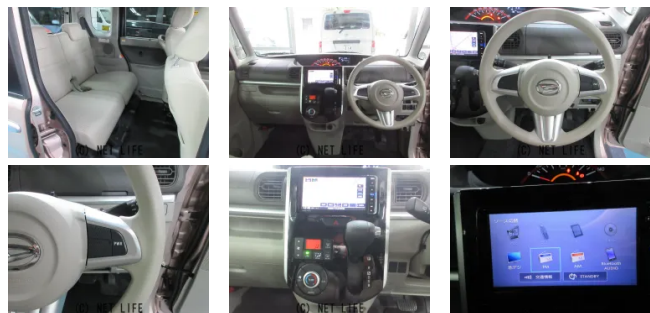

●オートパレスでは安心のロングラン保証付き(一部対象外の車両あり)!自社認証工場完備でご購入後の車検・定期点検・アフターケアもバッチリサポートします☆また、納車前の点検整備に加え、エンジンオイル交換・オイルエレメント交換・ワイパーゴム

車名	ダイハツ タント 660 フレンドシップ ウェルカムシート X SAIII		
本体価格(消費税込) 支払総額(税込)	<b>68万円 (73.3万円)</b>		
年式	2017年 (H29)		
走行距離	7.5万 km		
保証	保証付・24ヶ月・距離無制限		
法定整備	法定整備含		
色	ライトブルー		
車検	車検整備付	修復歴	無
リサイクル	リ済込	駆動方式	2WD
燃料	ガソリン	ミッション	CVTインパネ
ハンドル	右	乗車定員	4名
ドア	5D	車台番号	260

#### 装備・内装・外装・安全装備

パワーステアリング・パワーウィンドウ・エアコン・オートライト・光軸調整・ETC  
・電格ミラー・キーレス・TV(フルセグ)・シートヒーター・フルエアロ・ABS・横滑り防止装置・衝突被害軽減ブレーキ・衝突安全ボディ・アイドリングストップ・エアバック(運転席/助手席)・

#### 装備備考

- パワーステアリング●パワーウィンドウ●エアコン●キーレス●
- ABS●運転席エアバッグ●助手席エアバッグ●運転手用福祉車両
- フルエアロ●電格ミラー●ETC●横滑り防止装置●衝突被害軽減...

オートパレス (うるま本店) のお問い合わせ